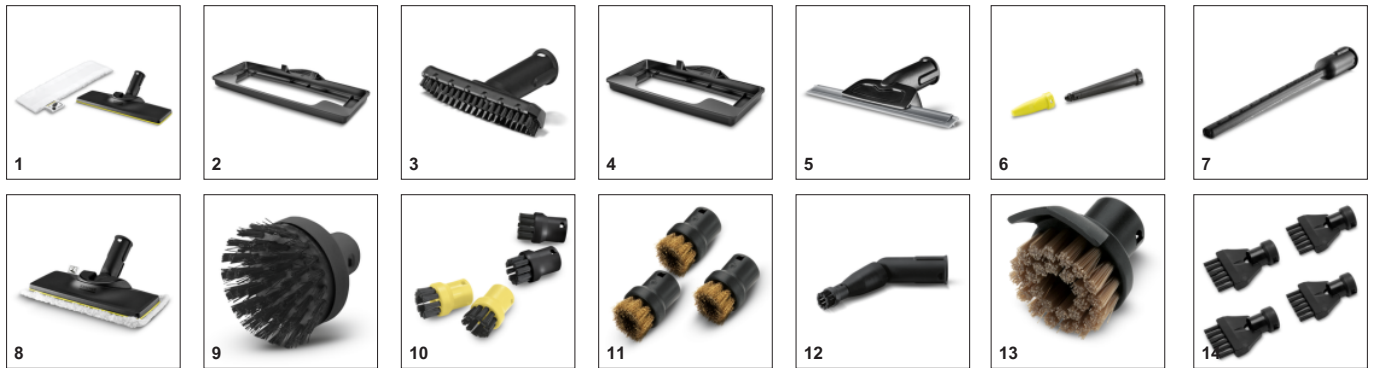

ПРИНАДЛЕЖНОСТИ SC 4 EASYFIX IRON 1.512-461.0

	№ для заказа	Описание	
ПАРООЧИСТИТЕЛЬ / ПАРОПЫЛЕСОС / ГЛАДИЛЬНАЯ СИСТЕМА			
Насадки			
Насадка для пола EasyFix в комплекте	1 2.863-267.0	Насадка для пола EasyFix в комплекте с салфеткой.	☒
Накладка для чистки ковров	2 2.863-269.0	Позволяет легко и удобно освежать ковровые напольные покрытия.	☒
Ручная насадка	3 2.884-280.0	Для очистки душевых кабин, настенной плитки и т.д. Может применяться с обтяжкой или без нее.	☒
Накладка для чистки ковров Mini	4 2.863-298.0	Для освежения труднодоступных участков ковровых покрытий паром: накладка для чистки ковров Mini легко устанавливается на насадке для пола EasyFix Mini без контакта с грязью.	☐
Насадка для мытья окон	5 2.863-025.0	Специальный аксессуар для мойки окон, стекол или зеркал с использованием пароочистителя	☐
Комплект с мощным соплом	6 2.863-263.0	Комплект с удлинителем и мощным соплом.	☐
Насадка для ухода за текстилем	7 2.863-233.0	Насадка для освежения одежды и других текстильных изделий, а также для устранения запахов. С приспособлением для удаления ворсинок.	☐
Насадка для пола EasyFix Mini в комплекте	8 2.863-280.0	С удобным креплением липучкой и подходящей микроволоконной салфеткой для пола: предназначенная для уборки пароочистителем насадка для пола EasyFix Mini в комплекте позволяет заменять салфетку без контакта с грязью. Она прекрасно подходит для наведения чистоты в помещениях малой площади и очистки труднодоступных участков пола.	☐
Наборы щеток			
Круглая щетка большая	9 2.863-022.0	Большая круглая щетка для уборки большей площади за меньшее время	☒
Комплект круглых щеток	10 2.863-264.0	Две черные и 2 желтые круглые щетки для разных мест применения.	☐
Комплект круглых щеток с латунной щетиной	11 2.863-061.0	Комплект круглых щеток с латунной щетиной для легкого удаления стойких загрязнений и отложений с нечувствительных поверхностей.	☐
Паровая турбощетка	12 2.863-159.0	Решение, позволяющее отказаться от утомительного протирания поверхностей: паровая турбощетка, облегчающая и вдвое ускоряющая выполнение уборочных работ (в частности, очистку швов и стыков).	☐
Круглая щетка со скребком	13 2.863-140.0	С двухрядной жаростойкой щетиной и скребком для устранения стойкой грязи (например, жировых отложений с плит). Не подходит для обработки чувствительных поверхностей (деревянных, пластиковых и т. п.).	☐
Комплект щеток для очистки швов	14 2.863-324.0	Для легкого и эффективного удаления загрязнений из швов и стыков без применения чистящих средств: практичный комплект из 4 щеток с щетиной черного цвета прекрасно подходит для очистки швов между керамическими плитками.	☐

☒ Входит в комплект поставки
☐ Доступные аксессуары.
☐ Чистящее средство.