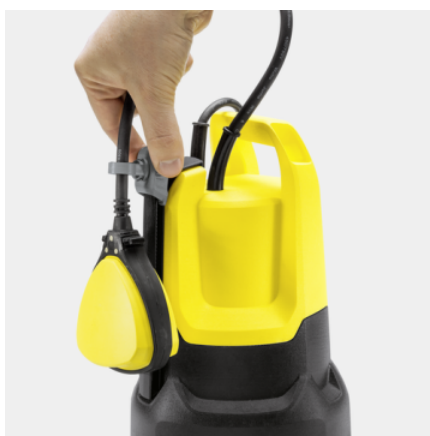

SP 5 DIRT

Дренажный насос для грязной воды SP 5 Dirt с керамическим уплотнительным кольцом и масляной камерой, оснащенный регулируемым по высоте поплавковым выключателем.

№ для заказа

1.645-503.0

Технические характеристики

Комплектация

Удобная ручка для переноски	■
Соединительный элемент для шланга	1 1/4"
Легкое присоединение шланга благодаря разъему Quick Connect	■
Переключение между ручным/автоматическим режимом	Возможность зафиксировать поплавковый выключатель
Вертикально перемещаемый поплавковый выключатель	■
В автоматическом режиме (auto) насос будет реагировать на уровень воды	■
В ручном режиме насос работает постоянно, чтобы обеспечивать минимальный уровень остаточной влаги	■
Керамическое уплотнительное кольцо	■

■ Входит в комплект поставки

Керамическое уплотнительное кольцо

- Для долгого срока службы

Датчик уровня с плавной регулировкой

- Увеличивает гибкость в установках для автоматического включения отключения насоса, и предотвращает работу "всухую"