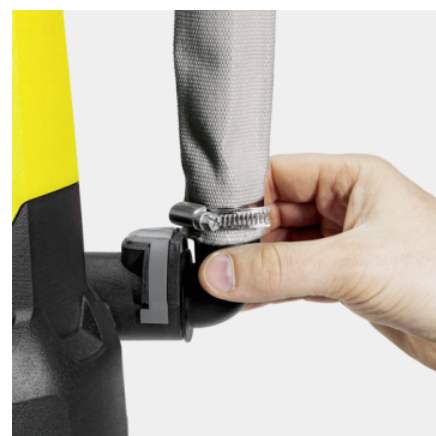

Комплектация

Удобная ручка для переноски	■
Соединительный элемент для шланга	1 1/4"
Легкое присоединение шланга благодаря разъему Quick Connect	■
Переключение между ручным/автоматическим режимом	Возможность зафиксировать поплавковый выключатель
Вертикально перемещаемый поплавковый выключатель	■
В автоматическом режиме (auto) насос будет реагировать на уровень воды	■
В ручном режиме насос работает постоянно, чтобы обеспечивать минимальный уровень остаточной влаги	■
Керамическое уплотнительное кольцо	■

■ Входит в комплект поставки

Керамическое уплотнительное кольцо

- Для долгого срока службы

Датчик уровня с плавной регулировкой

- Увеличивает гибкость в установках для автоматического включения отключения насоса, и предотвращает работу "всухую"