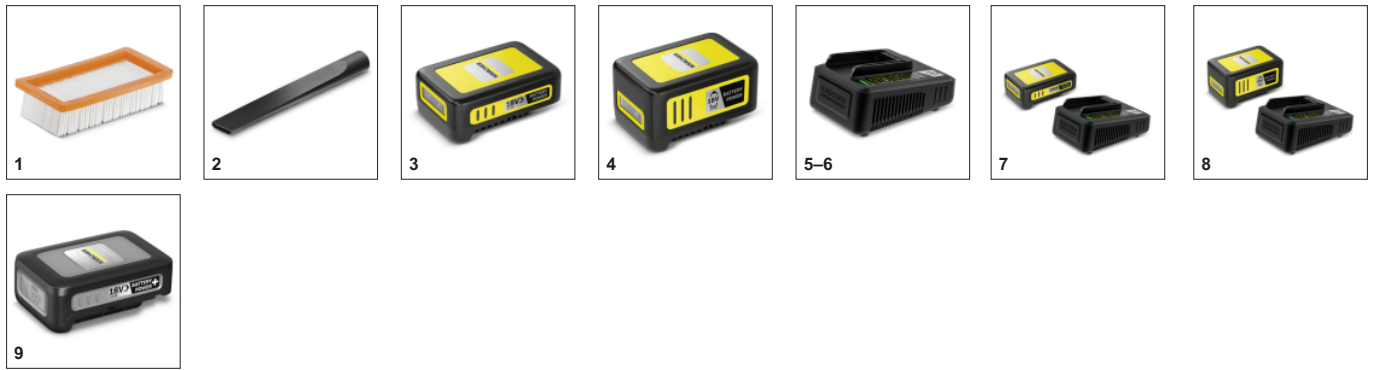

ПРИНАДЛЕЖНОСТИ AD 2 BATTERY

1.348-300.0

		№ для заказа	Описание	
ПЫЛЕСОСЫ				
Фильтр				
Плоский складчатый фильтр KFI 7420	1	6.415-953.0	Прочный плоский складчатый фильтр, обеспечивающий долгое сохранение высокой силы всасывания.	■
Насадки				
Удлиненная щелевая насадка	2	2.863-307.0	Очень длинная (350 м) щелевая насадка из негорючего материала для сбора холодной золы. Подходит ко всем бытовым пылесосам Kärcher для сбора золы и сухого мусора.	□
АККУМУЛЯТОРЫ				
Аккумулятор Battery Power 18 / 2,5	3	2.445-034.0	Сменный аккумулятор Kärcher Battery Power 18 В / 2,5 Ач с ЖК-дисплеем для отображения состояния заряда на основе инновационной технологии Real Time. Подходит ко всем аппаратам Kärcher на аккумуляторной платформе 18 В.	□
Аккумулятор Battery Power 18 / 5,0	4	2.445-035.0	Сменный аккумулятор Kärcher Battery Power 18 В / 5,0 Ач с ЖК-дисплеем для отображения состояния заряда на основе инновационной технологии Real Time. Подходит ко всем аппаратам Kärcher на аккумуляторной платформе 18 В.	□
ЗАРЯДНЫЕ УСТРОЙСТВА				
Быстрое зарядное устройство 18 В	5	2.445-032.0	Быстрозарядное устройство лишь за 44 минуты заряжает сменный аккумулятор Kärcher Battery Power 18 В / 2,5 Ач до уровня 80 %. Оно совместимо со всеми 18-вольтными аккумуляторами Kärcher.	□
Устройство быстрой зарядки Battery Power	6	2.445-036.0		□
СТАРТОВЫЙ КОМПЛЕКТ: АККУМУЛЯТОР И ЗАРЯДНОЕ УСТРОЙСТВО				
Стартер Комплект Battery Power 18/25	7	2.445-062.0	Стартовый комплект Battery Power 18/25, включающий сменный аккумулятор Battery Power 18 В / 2,5 Ач с инновационной технологией Real Time и быстрозарядное устройство 18 В. Для любых аппаратов на аккумуляторной платформе Kärcher 18 В.	□
Стартер Комплект Battery Power 18/50	8	2.445-063.0	Включает сменный аккумулятор Battery Power 18 В / 5,0 Ач и быстрозарядное устройство 18 В: стартовый комплект Battery Power 18/50 для любых аппаратов Kärcher на аккумуляторной платформе 18 В.	□
АККУМУЛЯТОРЫ				
Battery Power+ 18/30	9	2.445-042.0	С технологией Real Time и ЖК-дисплеем: мощный 18-вольтовый литий-ионный аккумулятор Battery Power+ емкостью 3,0 Ач, обеспечивающий продолжительную работу от одного заряда. С системой контроля напряжения и защитой от водяных струй (IPX5).	□

■ Входит в комплект поставки □ Доступные аксессуары. ○ Чистящее средство.