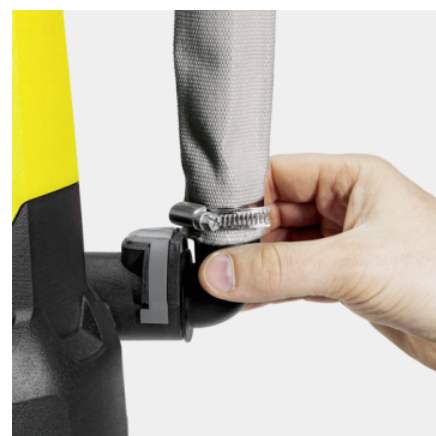

Система Quick Connect

- Удобное и быстрое подключение шлангов 1 1/4" непосредственно к насосу