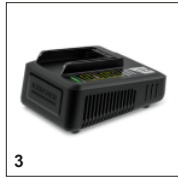

ПРИНАДЛЕЖНОСТИ HGE 18-50 BATTERY SET 1.444-241.0

		№ для заказа	Описание	
АККУМУЛЯТОРЫ				
Аккумулятор Battery Power 18 / 25	1	2.445-034.0	Сменный аккумулятор Kärcher Battery Power 18 В/2,5 Ач с ЖК-дисплеем для отображения состояния заряда на основе инновационной технологии Real Time. Подходит ко всем аппаратам Kärcher на аккумуляторной платформе 18 В.	☒
Аккумулятор Battery Power 18 / 50	2	2.445-035.0	Сменный аккумулятор Kärcher Battery Power 18 В/5,0 Ач с ЖК-дисплеем для отображения состояния заряда на основе инновационной технологии Real Time. Подходит ко всем аппаратам Kärcher на аккумуляторной платформе 18 В.	☐
ЗАРЯДНЫЕ УСТРОЙСТВА				
Быстрое зарядное устройство 18 В	3	2.445-032.0	Быстрозарядное устройство лишь за 44 минуты заряжает сменный аккумулятор Kärcher Battery Power 18 В / 2,5Ач до уровня 80 %. Оно совместимо со всеми 18-вольтными аккумуляторами Kärcher.	☒
СТАРТОВЫЙ КОМПЛЕКТ: АККУМУЛЯТОР И ЗАРЯДНОЕ УСТРОЙСТВО				
Стартер Комплект Battery Power 18/25	4	2.445-062.0	Стартовый комплект Battery Power 18/25, включающий сменный аккумулятор Battery Power 18 В / 2,5 Ач с инновационной технологией Real Time и быстрозарядное устройство 18 В. Для любых аппаратов на аккумуляторной платформе Kärcher 18 В.	☐
Стартер Комплект Battery Power 18/50	5	2.445-063.0	Включает сменный аккумулятор Battery Power 18 В / 5,0 Ач и быстрозарядное устройство 18 В: стартовый комплект Battery Power 18/50 для любых аппаратов Kärcher на аккумуляторной платформе 18 В.	☐
АККУМУЛЯТОРЫ				
Battery Power+ 18/30	6	2.445-042.0	С технологией Real Time и ЖК-дисплеем: мощный 18-вольтный литий-ионный аккумулятор Battery Power+ емкостью 3,0 Ач, обеспечивающий продолжительную работу от одного заряда. С системой контроля напряжения и защитой от водяных струй (IPX5).	☐

☒ Входит в комплект поставки
☐ Доступные аксессуары.
☐ Чистящее средство.