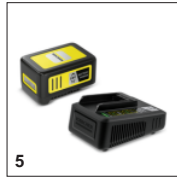

ПРИНАДЛЕЖНОСТИ HGE 18-50 BATTERY SET 1.444-241.0

		№ для заказа	Описание	
АККУМУЛЯТОРЫ				
Аккумулятор Battery Power 18 / 25	1	2.445-034.0	Сменный аккумулятор Kärcher Battery Power 18 В/2,5 Ач с ЖК-дисплеем для отображения состояния заряда на основе инновационной технологии Real Time. Подходит ко всем аппаратам Kärcher на аккумуляторной платформе 18 В.	☒
Аккумулятор Battery Power 18 / 50	2	2.445-035.0	Сменный аккумулятор Kärcher Battery Power 18 В/5,0 Ач с ЖК-дисплеем для отображения состояния заряда на основе инновационной технологии Real Time. Подходит ко всем аппаратам Kärcher на аккумуляторной платформе 18 В.	☐
ЗАРЯДНЫЕ УСТРОЙСТВА				
Быстрое зарядное устройство 18 В	3	2.445-032.0	Быстрозарядное устройство лишь за 44 минуты заряжает сменный аккумулятор Kärcher Battery Power 18 В / 2,5Ач до уровня 80 %. Оно совместимо со всеми 18-вольтными аккумуляторами Kärcher.	☒
СТАРТОВЫЙ КОМПЛЕКТ: АККУМУЛЯТОР И ЗАРЯДНОЕ УСТРОЙСТВО				
Стартер Комплект Battery Power 18/25	4	2.445-062.0	Стартовый комплект Battery Power 18/25, включающий сменный аккумулятор Battery Power 18 В / 2,5 Ач с инновационной технологией Real Time и быстрозарядное устройство 18 В. Для любых аппаратов на аккумуляторной платформе Kärcher 18 В.	☐
Стартер Комплект Battery Power 18/50	5	2.445-063.0	Включает сменный аккумулятор Battery Power 18 В / 5,0 Ач и быстрозарядное устройство 18 В: стартовый комплект Battery Power 18/50 для любых аппаратов Kärcher на аккумуляторной платформе 18 В.	☐
АККУМУЛЯТОРЫ				
Battery Power+ 18/30	6	2.445-042.0	С технологией Real Time и ЖК-дисплеем: мощный 18-вольтный литий-ионный аккумулятор Battery Power+ емкостью 3,0 Ач, обеспечивающий продолжительную работу от одного заряда. С системой контроля напряжения и защитой от водяных струй (IPX5).	☐

☒ Входит в комплект поставки
☐ Доступные аксессуары.
☐ Чистящее средство.