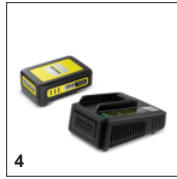

ПРИНАДЛЕЖНОСТИ HGE 18-50 BATTERY SET 1.444-241.0

		№ для заказа	Описание	
АККУМУЛЯТОРЫ				
Аккумулятор Battery Power 18 / 25	1	2.445-034.0	Сменный аккумулятор Kärcher Battery Power 18 В/2,5 Ач с ЖК-дисплеем для отображения состояния заряда на основе инновационной технологии Real Time. Подходит ко всем аппаратам Kärcher на аккумуляторной платформе 18 В.	☒
Аккумулятор Battery Power 18 / 50	2	2.445-035.0	Сменный аккумулятор Kärcher Battery Power 18 В/5,0 Ач с ЖК-дисплеем для отображения состояния заряда на основе инновационной технологии Real Time. Подходит ко всем аппаратам Kärcher на аккумуляторной платформе 18 В.	☐
ЗАРЯДНЫЕ УСТРОЙСТВА				
Быстрое зарядное устройство 18 В	3	2.445-032.0	Быстрозарядное устройство лишь за 44 минуты заряжает сменный аккумулятор Kärcher Battery Power 18 В / 2,5Ач до уровня 80 %. Оно совместимо со всеми 18-вольтными аккумуляторами Kärcher.	☒
СТАРТОВЫЙ КОМПЛЕКТ: АККУМУЛЯТОР И ЗАРЯДНОЕ УСТРОЙСТВО				
Стартер Комплект Battery Power 18/25	4	2.445-062.0	Стартовый комплект Battery Power 18/25, включающий сменный аккумулятор Battery Power 18 В / 2,5 Ач с инновационной технологией Real Time и быстрозарядное устройство 18 В. Для любых аппаратов на аккумуляторной платформе Kärcher 18 В.	☐
Стартер Комплект Battery Power 18/50	5	2.445-063.0	Включает сменный аккумулятор Battery Power 18 В / 5,0 Ач и быстрозарядное устройство 18 В: стартовый комплект Battery Power 18/50 для любых аппаратов Kärcher на аккумуляторной платформе 18 В.	☐
АККУМУЛЯТОРЫ				
Battery Power+ 18/30	6	2.445-042.0	С технологией Real Time и ЖК-дисплеем: мощный 18-вольтный литий-ионный аккумулятор Battery Power+ емкостью 3,0 Ач, обеспечивающий продолжительную работу от одного заряда. С системой контроля напряжения и защитой от водяных струй (IPX5).	☐

☒ Входит в комплект поставки
☐ Доступные аксессуары.
☐ Чистящее средство.