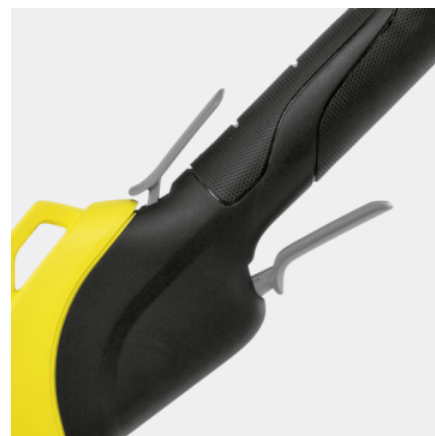

■ Входит в комплект поставки

Высокая мощность

- Мощный триммер позволяет скашивать даже высокую и густую луговую траву.

Эффективный режущий механизм

- Леска позволяет скашивать траву в углах и узких местах.
- Витая леска обеспечивает аккуратный срез травы с низким уровнем шума.