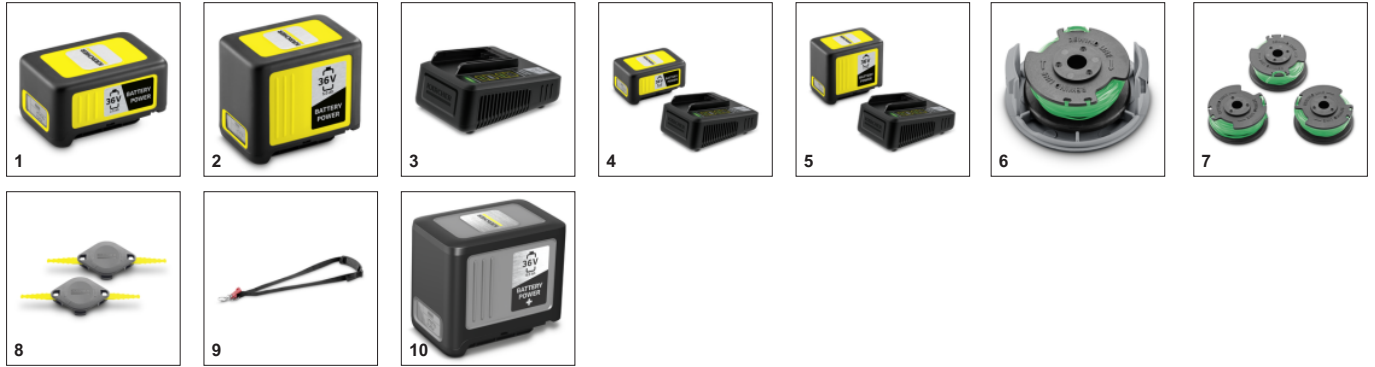

ПРИНАДЛЕЖНОСТИ LTR 36-33 BATTERY SET

1.444-351.0

		№ для заказа	Описание	
АККУМУЛЯТОРЫ				
Аккумулятор Battery Power 36 / 2,5	1	2.445-030.0	Сменный аккумулятор Kärcher Battery Power 36 В / 2,5 Ач с ЖК-дисплеем для отображения состояния заряда на основе инновационной технологии Real Time. Подходит ко всем аппаратам Kärcher на аккумуляторной платформе 36 В.	☒
Аккумулятор Battery Power 36 / 5,0	2	2.445-031.0	Сменный аккумулятор Battery Power 36 В / 5,0 Ач с ЖК-дисплеем для отображения состояния заряда на основе инновационной технологии Real Time. Подходит ко всем аппаратам Kärcher на аккумуляторной платформе 36 В.	☐
ЗАРЯДНЫЕ УСТРОЙСТВА				
Устройство быстрой зарядки	3	2.445-033.0	Быстрозарядное устройство позволяет заряжать сменный аккумулятор 36 В / 2,5 Ач до уровня 80 % лишь за 48 минут. Оно совместимо и со всеми другими сменными аккумуляторами Kärcher на платформе 36 В.	☒
СТАРТОВЫЙ КОМПЛЕКТ: АККУМУЛЯТОР И ЗАРЯДНОЕ УСТРОЙСТВО				
Стартер Комплект Battery Power 36/25	4	2.445-064.0	Стартовый комплект Battery Power 36/25 включает сменный аккумулятор Battery Power 36 В / 2,5 Ач и быстрозарядное устройство 36 В. Он подходит к любым аккумуляторным аппаратам Kärcher на платформе 36 В.	☐
Стартер Комплект Battery Power 36/50	5	2.445-065.0	Стартовый комплект Battery Power 36/50 включает сменный аккумулятор Battery Power 36 В / 5,0 Ач и быстрозарядное устройство 36 В. Подходит ко всем аппаратам Kärcher на аккумуляторной платформе 36 В.	☐
ТРИММЕР				
Катушка с леской для LTR 36 Battery	6	2.444-015.0	Катушка с колпачком, витой леской и системой ее автоматической подачи, устанавливаемая в 36-вольтные аккумуляторные триммеры Kärcher, обеспечивает эффективное скашивание травы в труднодоступных местах сада.	☒
Катушки с леской для LTR 36 Battery (3 шт. в упаковке)	7	2.444-017.0	Катушка с намотанной витой леской для триммера (3 шт. в упаковке) обеспечивает аккуратное скашивание травы в труднодоступных местах. Подходит ко всем аккумуляторным триммерам Kärcher с напряжением 36 В.	☐
Ножи для триммеров LTR Battery (2 шт.)	8	2.444-022.0	Скашивание дикорастущей травы в труднодоступных местах сада обеспечивает нож с двумя лезвиями, подходящий ко всем триммерам Kärcher на платформах Battery Power 18 В и 36 В.	☐
ACCESSORIES GARDEN TOOLS GENERAL				
Плечевой ремень	9	2.445-242.0	Удобное решение для продолжительной работы без переутомления: эргономичный плечевой ремень, совместимый со многими аккумуляторными садовыми инструментами Kärcher.	☒
АККУМУЛЯТОРЫ				
Battery Power+ 36/60	10	2.042-022.0	Исключительно мощный 36-вольтовый литий-ионный аккумулятор Battery Power+ емкостью 6,0 Ач для продолжительной непрерывной работы. С ЖК-дисплеем (инновационная технология Real Time) и системой контроля напряжения.	☐

☒ Входит в комплект поставки
☐ Доступные аксессуары.
☐ Чистящее средство.