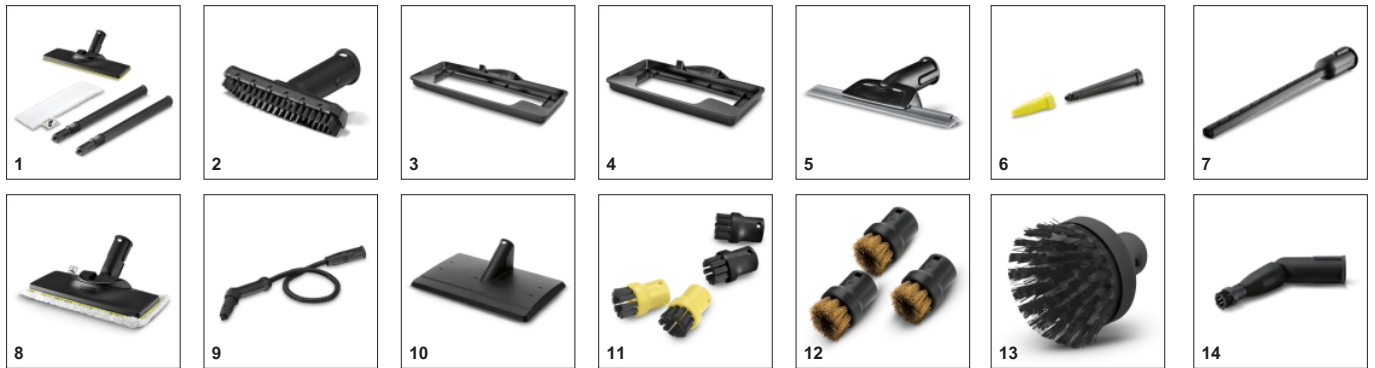

ПРИНАДЛЕЖНОСТИ SC 1 EASYFIX PREMIUM

1.516-375.0

		№ для заказа	Описание	
ПАРООЧИСТИТЕЛЬ / ПАРОПЫЛЕСОС / ГЛАДИЛЬНАЯ СИСТЕМА				
Насадки				
Комплект для уборки пола EasyFix для SC 1	1	2.863-268.0	Уборка без прикосновения к грязи: с комплектом для уборки пола EasyFix для SC 1, ручной пароочиститель может быть быстро преобразован в паровую швабру 2 в 1.	☒
Ручная насадка	2	2.884-280.0	Для очистки душевых кабин, настенной плитки и т.д. Может применяться с обтяжкой или без нее.	☒
Накладка для чистки ковров	3	2.863-269.0	Позволяет легко и удобно освежать ковровые напольные покрытия.	☐
Накладка для чистки ковров Mini	4	2.863-298.0	Для освежения труднодоступных участков ковровых покрытий паром: накладка для чистки ковров Mini легко устанавливается на насадке для пола EasyFix Mini без контакта с грязью.	☐
Насадка для мытья окон	5	2.863-025.0	Специальный аксессуар для мойки окон, стекол или зеркал с использованием пароочистителя	☐
Комплект с мощным соплом	6	2.863-263.0	Комплект с удлинителем и мощным соплом.	☐
Насадка для ухода за текстилем	7	2.863-233.0	Насадка для освежения одежды и других текстильных изделий, а также для устранения запахов. С приспособлением для удаления ворсинок.	☐
Насадка для пола EasyFix Mini в комплекте	8	2.863-280.0	С удобным креплением липучкой и подходящей микроволоконной салфеткой для пола: предназначенная для уборки пароочистителем насадка для пола EasyFix Mini в комплекте позволяет заменять салфетку без контакта с грязью. Она прекрасно подходит для наведения чистоты в помещениях малой площади и очистки труднодоступных участков пола.	☐
Другое				
Удлинительный шланг для пароочистителя SC 1	9	2.863-021.0	С удлинительным шлангом пользоваться пароочистителем станет удобнее.	☒
Насадка для удаления обоев	10	2.863-062.0	Для легкого отделения обоев и остатков клея паром.	☐
Наборы щеток				
Комплект круглых щеток	11	2.863-264.0	Две черные и 2 желтые круглые щетки для разных мест применения.	☐
Комплект круглых щеток с латунной щетиной	12	2.863-061.0	Комплект круглых щеток с латунной щетиной для легкого удаления стойких загрязнений и отложений с нечувствительных поверхностей.	☐
Круглая щетка большая	13	2.863-022.0	Большая круглая щетка для уборки большей площади за меньшее время	☐
Паровая турбощетка	14	2.863-159.0	Решение, позволяющее отказаться от утомительного протирания поверхностей: паровая турбощетка, облегчающая и вдвое ускоряющая выполнение уборочных работ (в частности, очистку швов и стыков).	☐

☒ Входит в комплект поставки
☐ Доступные аксессуары.
☐ Чистящее средство.