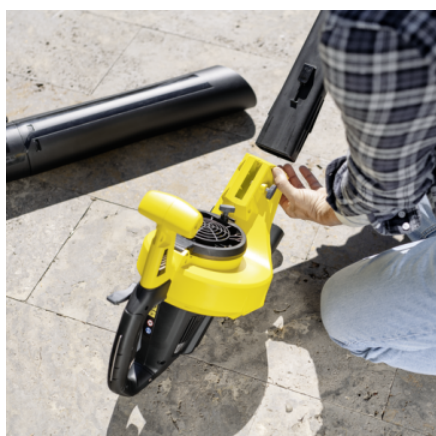

## BLV 36-240 BATTERY

Воздуходувка с функцией пылесоса BLV 36-240 Battery, формирующая мощный поток воздуха со скоростью до 240 км/ч, надежно сдувает, собирает и измельчает даже мокрую листву и отходы, образующиеся при выполнении садовых работ. Инструмент позволяет отдельно снимать как всасывающую, так и выдувную трубу. Аккумулятор приобретается отдельно.

### Комплектация

Вариант	Аккумулятор и зарядное устройство не входят в комплект поставки
Съемная плоская насадка	■
Мешок	■
Съемные направляющие ролики	■
Плечевой ремень	■
■ Входит в комплект поставки	

### Съемные всасывающая и выдувная трубы

- Снятие неиспользуемых деталей уменьшает вес инструмента и нагрузку на организм пользователя.