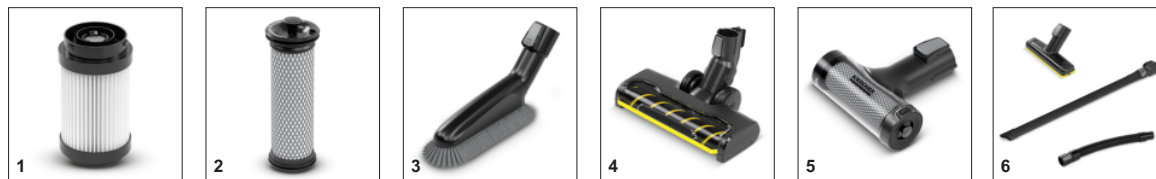

ПРИНАДЛЕЖНОСТИ VC 7 CORDLESS YOURMAX

1.198-700.0

		№ для заказа	Описание	
ПЫЛЕСОСЫ				
Фильтр				
Фильтр HEPA 12	1	2.863-318.0	Гигиенический HEPA-фильтр (согласно EN 1822:1998) обеспечивает выпуск из пылесоса более чистого воздуха, чем воздух в помещении.	■
Входной воздушный фильтр	2	2.863-319.0	Отфильтровывает из засасываемого воздуха мелкие частицы грязи: входной воздушный фильтр, подходящий к пылесосам VC 4 Cordless myHome, VC 6 Cordless ourFamily и VC 7 Cordless yourMax.	■
Насадки				
Мягкая щетка	3	2.863-320.0	Быстро и бережно очищает чувствительные поверхности: мягкая щетка, являющаяся идеальным дополнением к пылесосам VC 4 Cordless myHome, VC 6 Cordless ourFamily и VC 7 Cordless yourMax.	■
Насадка для твердых напольных покрытий	4	2.863-322.0	Насадки для твердых напольных покрытий, предлагаемые Kärcher для аккумуляторных пылесосов VC 4 Cordless myHome, VC 6 Cordless ourFamily и VC 7 Cordless yourMax, позволяют бережно очищать даже полы, чувствительные к механическим воздействиям.	□
Другие принадлежности				
Инструмент для очистки фильтра	5	2.863-321.0	Инструмент для очистки фильтра, подходящий к пылесосам VC 4 Cordless myHome, VC 6 Cordless ourFamily и VC 7 Cordless yourMax, позволяет очень легко очищать используемый в них входной воздушный фильтр.	■
Комплект принадлежностей				
Комплект для уборки в автомобиле	6	2.863-323.0	Комплект принадлежностей для уборки в автомобиле, подходящий к пылесосам VC 4 Cordless myHome, VC 6 Cordless ourFamily и VC 7 Cordless yourMax, позволяет быстро навести чистоту в его салоне и багажнике.	□

■ Входит в комплект поставки □ Доступные аксессуары. ○ Чистящее средство.