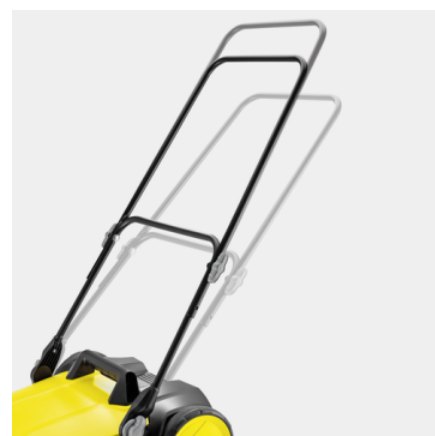

S 4

20-литровый объем мусоросборника, боковая щетка и ширина заметания 510 мм: подметальная машина S 4 для круглогодичного применения на небольших и узких площадях и обеспечения чистоты по всей поверхности, до самого края.

№ для заказа

1.766-320.0

- Оптимальное решение для уборки малых площадей
- 1 боковая щетка

Технические характеристики

Штрих-код (EAN)		4054278247922
Рабочая ширина с боковой щеткой	мм	510
Макс. производительность по площади	м²/ч	1800
Материал корпуса / рамы		Пластик/пластик
Бункер	л	20
Масса (без принадлежностей)	кг	9,8
Масса рабочая	кг	9,8
Масса (с упаковкой)	кг	11,34
Размеры (Д × Ш × В)	мм	760 × 600 × 940

■ Входит в комплект поставки

Практичный замок для боковой щетки

- Боковые щетки устанавливаются очень быстро и без применения инструментов.

Удобное складывание машины

- Сложить машину для хранения с экономией места можно не наклоняясь – достаточно нажать ногой на предусмотренный для этого выступ.

Плавно регулируемая рукоятка

- Подметание без переутомления благодаря подгонке высоты рукоятки под рост пользователя.

ПРИНАДЛЕЖНОСТИ S 4
1.766-320.0

		№ для заказа	Описание	
ПОДМЕТАЛЬНЫЕ МАШИНЫ				
Боковые щетки для S4	1	2.644-032.0	Две боковые щетки для подметальной машины со специальной щетиной для сбора влажного мусора. Подходят к подметальным машинам S 4 – S 4 Twin.	<input type="checkbox"/>