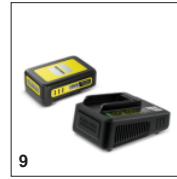

Удобный регулятор расхода воды

- Расход воды можно гибко регулировать в зависимости от степени загрязнения.

ПРИНАДЛЕЖНОСТИ PCL 3-18

1.644-010.0

		№ для заказа	Описание	
PATIO CLEANER				
Роликовые щетки для деревянных поверхностей, для PCL 3-18	1	2.644-339.0	Превосходное оснащение для очистки настилов из древесины и ДПК: комплект из 2 роликовых щеток для аппарата PCL 3-18 позволяет равномерно и тщательно очищать загрязненные поверхности на открытом воздухе.	<input checked="" type="checkbox"/>
Роликовые щетки для каменных поверхностей, для PCL 3-18	2	2.644-340.0	Комплект из 2 роликовых щеток для быстрой очистки гладких каменных плиток на открытом воздухе при помощи аппарата для чистки террас PCL 3-18.	<input type="checkbox"/>
АККУМУЛЯТОРЫ				
Аккумулятор Battery Power 18 / 2,5	3	2.445-034.0	Сменный аккумулятор Kärcher Battery Power 18 В/2,5 Ач с ЖК-дисплеем для отображения состояния заряда на основе инновационной технологии Real Time. Подходит ко всем аппаратам Kärcher на аккумуляторной платформе 18 В.	<input type="checkbox"/>
Аккумулятор Battery Power 18 / 5,0	4	2.445-035.0	Сменный аккумулятор Kärcher Battery Power 18 В/5,0 Ач с ЖК-дисплеем для отображения состояния заряда на основе инновационной технологии Real Time. Подходит ко всем аппаратам Kärcher на аккумуляторной платформе 18 В.	<input type="checkbox"/>
ЗАРЯДНЫЕ УСТРОЙСТВА				
Быстрое зарядное устройство 18 В	5	2.445-032.0	Быстрозарядное устройство лишь за 44 минуты заряжает сменный аккумулятор Kärcher Battery Power 18 В / 2,5 Ач до уровня 80 %. Оно совместимо со всеми 18-вольтными аккумуляторами Kärcher.	<input type="checkbox"/>
Устройство быстрой зарядки Battery Power	6	2.445-036.0		<input type="checkbox"/>
	7	2.445-038.0		<input type="checkbox"/>
	8	2.445-040.0		<input type="checkbox"/>
СТАРТОВЫЙ КОМПЛЕКТ: АККУМУЛЯТОР И ЗАРЯДНОЕ УСТРОЙСТВО				
Стартер Комплект Battery Power 18/25	9	2.445-062.0	Стартовый комплект Battery Power 18/25, включающий сменный аккумулятор Battery Power 18 В / 2,5 Ач с инновационной технологией Real Time и быстрозарядное устройство 18 В. Для любых аппаратов на аккумуляторной платформе Kärcher 18 В.	<input type="checkbox"/>
Стартер Комплект Battery Power 18/50	10	2.445-063.0	Включает сменный аккумулятор Battery Power 18 В / 5,0 Ач и быстрозарядное устройство 18 В: стартовый комплект Battery Power 18/50 для любых аппаратов Kärcher на аккумуляторной платформе 18 В.	<input type="checkbox"/>
АККУМУЛЯТОРЫ				
Battery Power+ 18/30	11	2.445-042.0	С технологией Real Time и ЖК-дисплеем: мощный 18-вольтовый литий-ионный аккумулятор Battery Power+ емкостью 3,0 Ач, обеспечивающий продолжительную работу от одного заряда. С системой контроля напряжения и защитой от водяных струй (IPX5).	<input type="checkbox"/>