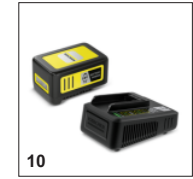

Удобный регулятор расхода воды

- Расход воды можно гибко регулировать в зависимости от степени загрязнения.

ПРИНАДЛЕЖНОСТИ PCL 3-18

1.644-010.0

		№ для заказа	Описание	
PATIO CLEANER				
Роликовые щетки для деревянных поверхностей, для PCL 3-18	1	2.644-339.0	Превосходное оснащение для очистки настилов из древесины и ДПК: комплект из 2 роликовых щеток для аппарата PCL 3-18 позволяет равномерно и тщательно очищать загрязненные поверхности на открытом воздухе.	<input checked="" type="checkbox"/>
Роликовые щетки для каменных поверхностей, для PCL 3-18	2	2.644-340.0	Комплект из 2 роликовых щеток для быстрой очистки гладких каменных плиток на открытом воздухе при помощи аппарата для чистки террас PCL 3-18.	<input type="checkbox"/>
АККУМУЛЯТОРЫ				
Аккумулятор Battery Power 18 / 2,5	3	2.445-034.0	Сменный аккумулятор Kärcher Battery Power 18 В/2,5 Ач с ЖК-дисплеем для отображения состояния заряда на основе инновационной технологии Real Time. Подходит ко всем аппаратам Kärcher на аккумуляторной платформе 18 В.	<input type="checkbox"/>
Аккумулятор Battery Power 18 / 5,0	4	2.445-035.0	Сменный аккумулятор Kärcher Battery Power 18 В/5,0 Ач с ЖК-дисплеем для отображения состояния заряда на основе инновационной технологии Real Time. Подходит ко всем аппаратам Kärcher на аккумуляторной платформе 18 В.	<input type="checkbox"/>
ЗАРЯДНЫЕ УСТРОЙСТВА				
Быстрое зарядное устройство 18 В	5	2.445-032.0	Быстрозарядное устройство лишь за 44 минуты заряжает сменный аккумулятор Kärcher Battery Power 18 В / 2,5 Ач до уровня 80 %. Оно совместимо со всеми 18-вольтными аккумуляторами Kärcher.	<input type="checkbox"/>
Устройство быстрой зарядки Battery Power	6	2.445-036.0		<input type="checkbox"/>
	7	2.445-038.0		<input type="checkbox"/>
	8	2.445-040.0		<input type="checkbox"/>
СТАРТОВЫЙ КОМПЛЕКТ: АККУМУЛЯТОР И ЗАРЯДНОЕ УСТРОЙСТВО				
Стартер Комплект Battery Power 18/25	9	2.445-062.0	Стартовый комплект Battery Power 18/25, включающий сменный аккумулятор Battery Power 18 В / 2,5 Ач с инновационной технологией Real Time и быстрозарядное устройство 18 В. Для любых аппаратов на аккумуляторной платформе Kärcher 18 В.	<input type="checkbox"/>
Стартер Комплект Battery Power 18/50	10	2.445-063.0	Включает сменный аккумулятор Battery Power 18 В / 5,0 Ач и быстрозарядное устройство 18 В: стартовый комплект Battery Power 18/50 для любых аппаратов Kärcher на аккумуляторной платформе 18 В.	<input type="checkbox"/>
АККУМУЛЯТОРЫ				
Battery Power+ 18/30	11	2.445-042.0	С технологией Real Time и ЖК-дисплеем: мощный 18-вольтовый литий-ионный аккумулятор Battery Power+ емкостью 3,0 Ач, обеспечивающий продолжительную работу от одного заряда. С системой контроля напряжения и защитой от водяных струй (IPX5).	<input type="checkbox"/>