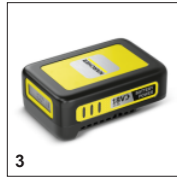

Удобный регулятор расхода воды

- Расход воды можно гибко регулировать в зависимости от степени загрязнения.

ПРИНАДЛЕЖНОСТИ PCL 3-18

1.644-010.0

		№ для заказа	Описание	
PATIO CLEANER				
Роликовые щетки для деревянных поверхностей, для PCL 3-18	1	2.644-339.0	Превосходное оснащение для очистки настилов из древесины и ДПК: комплект из 2 роликовых щеток для аппарата PCL 3-18 позволяет равномерно и тщательно очищать загрязненные поверхности на открытом воздухе.	<input checked="" type="checkbox"/>
Роликовые щетки для каменных поверхностей, для PCL 3-18	2	2.644-340.0	Комплект из 2 роликовых щеток для быстрой очистки гладких каменных плиток на открытом воздухе при помощи аппарата для чистки террас PCL 3-18.	<input type="checkbox"/>
АККУМУЛЯТОРЫ				
Аккумулятор Battery Power 18 / 2,5	3	2.445-034.0	Сменный аккумулятор Kärcher Battery Power 18 В/2,5 Ач с ЖК-дисплеем для отображения состояния заряда на основе инновационной технологии Real Time. Подходит ко всем аппаратам Kärcher на аккумуляторной платформе 18 В.	<input type="checkbox"/>
Аккумулятор Battery Power 18 / 5,0	4	2.445-035.0	Сменный аккумулятор Kärcher Battery Power 18 В/5,0 Ач с ЖК-дисплеем для отображения состояния заряда на основе инновационной технологии Real Time. Подходит ко всем аппаратам Kärcher на аккумуляторной платформе 18 В.	<input type="checkbox"/>
ЗАРЯДНЫЕ УСТРОЙСТВА				
Быстрое зарядное устройство 18 В	5	2.445-032.0	Быстрозарядное устройство лишь за 44 минуты заряжает сменный аккумулятор Kärcher Battery Power 18 В / 2,5 Ач до уровня 80 %. Оно совместимо со всеми 18-вольтными аккумуляторами Kärcher.	<input type="checkbox"/>
Устройство быстрой зарядки Battery Power	6	2.445-036.0		<input type="checkbox"/>
	7	2.445-038.0		<input type="checkbox"/>
	8	2.445-040.0		<input type="checkbox"/>
СТАРТОВЫЙ КОМПЛЕКТ: АККУМУЛЯТОР И ЗАРЯДНОЕ УСТРОЙСТВО				
Стартер Комплект Battery Power 18/25	9	2.445-062.0	Стартовый комплект Battery Power 18/25, включающий сменный аккумулятор Battery Power 18 В / 2,5 Ач с инновационной технологией Real Time и быстрозарядное устройство 18 В. Для любых аппаратов на аккумуляторной платформе Kärcher 18 В.	<input type="checkbox"/>
Стартер Комплект Battery Power 18/50	10	2.445-063.0	Включает сменный аккумулятор Battery Power 18 В / 5,0 Ач и быстрозарядное устройство 18 В: стартовый комплект Battery Power 18/50 для любых аппаратов Kärcher на аккумуляторной платформе 18 В.	<input type="checkbox"/>
АККУМУЛЯТОРЫ				
Battery Power+ 18/30	11	2.445-042.0	С технологией Real Time и ЖК-дисплеем: мощный 18-вольтовый литий-ионный аккумулятор Battery Power+ емкостью 3,0 Ач, обеспечивающий продолжительную работу от одного заряда. С системой контроля напряжения и защитой от водяных струй (IPX5).	<input type="checkbox"/>