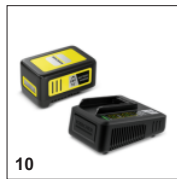

ПРИНАДЛЕЖНОСТИ GSH 18-20 BATTERY

1.444-200.0

		№ для заказа	Описание	
АККУМУЛЯТОРЫ				
Аккумулятор Battery Power 18 / 25	1	2.445-034.0	Сменный аккумулятор Kärcher Battery Power 18 В/2,5 Ач с ЖК-дисплеем для отображения состояния заряда на основе инновационной технологии Real Time. Подходит ко всем аппаратам Kärcher на аккумуляторной платформе 18 В.	☐
Аккумулятор Battery Power 18 / 50	2	2.445-035.0	Сменный аккумулятор Kärcher Battery Power 18 В/5,0 Ач с ЖК-дисплеем для отображения состояния заряда на основе инновационной технологии Real Time. Подходит ко всем аппаратам Kärcher на аккумуляторной платформе 18 В.	☐
Аккумулятор Battery Power 18 / 25	3	2.445-059.0	Сменный аккумулятор Kärcher Battery Power 18 В/2,5 Ач с ЖК-дисплеем для отображения состояния заряда на основе инновационной технологии Real Time. Подходит ко всем аппаратам Kärcher на аккумуляторной платформе 18 В.	☐
Аккумулятор Battery Power 18 / 50	4	2.445-060.0	Сменный аккумулятор Kärcher Battery Power 18 В/5,0 Ач с ЖК-дисплеем для отображения состояния заряда на основе инновационной технологии Real Time. Подходит ко всем аппаратам Kärcher на аккумуляторной платформе 18 В.	☐
ЗАРЯДНЫЕ УСТРОЙСТВА				
Быстрое зарядное устройство 18 В	5	2.445-032.0	Быстрозарядное устройство лишь за 44 минуты заряжает сменный аккумулятор Kärcher Battery Power 18 В / 2,5Ач до уровня 80 %. Оно совместимо со всеми 18-вольтными аккумуляторами Kärcher.	☐
Устройство быстрой зарядки Battery Power	6	2.445-036.0		☐
	7	2.445-038.0		☐
	8	2.445-040.0		☐
СТАРТОВЫЙ КОМПЛЕКТ: АККУМУЛЯТОР И ЗАРЯДНОЕ УСТРОЙСТВО				
Стартер Комплект Battery Power 18/25	9	2.445-062.0	Стартовый комплект Battery Power 18/25, включающий сменный аккумулятор Battery Power 18 В / 2,5 Ач с инновационной технологией Real Time и быстрозарядное устройство 18 В. Для любых аппаратов на аккумуляторной платформе Kärcher 18 В.	☐
Стартер Комплект Battery Power 18/50	10	2.445-063.0	Включает сменный аккумулятор Battery Power 18 В / 5,0 Ач и быстрозарядное устройство 18 В: стартовый комплект Battery Power 18/50 для любых аппаратов Kärcher на аккумуляторной платформе 18 В.	☐
АККУМУЛЯТОРЫ				
Battery Power+ 18/30	11	2.445-042.0	С технологией Real Time и ЖК-дисплеем: мощный 18-вольтовый литий-ионный аккумулятор Battery Power+ емкостью 3,0 Ач, обеспечивающий продолжительную работу от одного заряда. С системой контроля напряжения и защитой от водяных струй (IPX5).	☐

■ Входит в комплект поставки   □ Доступные аксессуары.   ○ Чистящее средство.