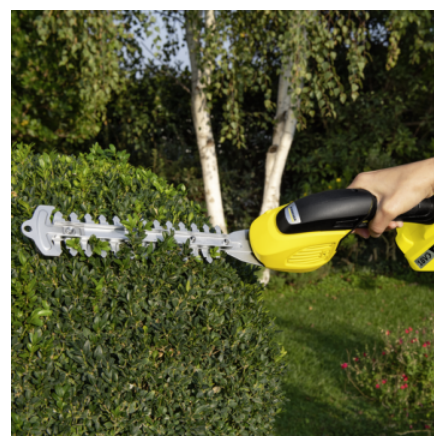

## GSH 18-20 BATTERY

Решение «2 в 1»: аккумуляторные ножницы GSH 18-20 Battery позволяют не только аккуратно подравнивать кромки газонов, но и придавать изящную форму декоративным кустарникам. Аккумулятор приобретается отдельно.

### Комплектация

Вариант	Аккумулятор и зарядное устройство не входят в комплект поставки
Нож для кустарника	■
Нож для травы	■
Приспособление для подвешивания	■
Защитный элемент на конце ножа	■
■ Входит в комплект поставки	

### Легкая замена ножа

- Продуманное резьбовое крепление позволяет заменять ножи без применения инструментов.