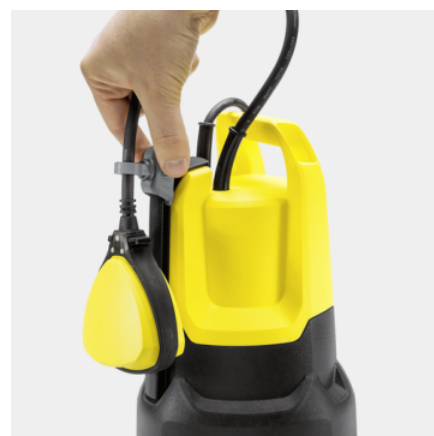

SP 5 DUAL

До 9.500 л/ч чистой и грязной воды: прочный погружной насос SP 5 Dual с функцией 2-в-1 для грязной воды, откачка воды до уровня 1 мм и регулируемый по высоте поплавковый выключатель.

№ для заказа

Комплектация

Удобная ручка для переноски	■
Соединительный элемент для шланга	1 1/4"
Легкое присоединение шланга благодаря разъему Quick Connect	■
Переключение между ручным/автоматическим режимом	Возможность зафиксировать поплавковый выключатель
Решение «2 в 1»	■
Вертикально перемещаемый поплавковый выключатель	■
Керамическое уплотнительное кольцо	■
В автоматическом режиме (auto) насос будет реагировать на уровень воды	■
В ручном режиме насос работает постоянно, чтобы обеспечивать минимальный уровень остаточной влаги	■
■ Входит в комплект поставки	

Керамическое уплотнительное кольцо

- Для долгого срока службы

Решение «2 в 1»

- Для грязной воды и всасывания до 1мм.
- Выбор режима работы достигается путем замены фильтра

Датчик уровня с плавной регулировкой