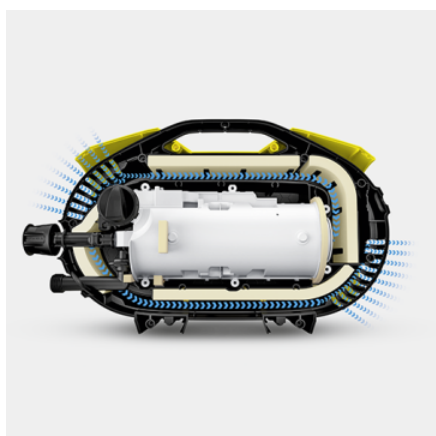

Иновационная технология уменьшения шума

- Воспринимаемая человеком сила звука уменьшена на 50 % в сравнении с обычными аппаратами того же класса производительности.
- Издаваемый шум обладает меньшим раздражающим эффектом в сравнении с обычными аппаратами того же класса.