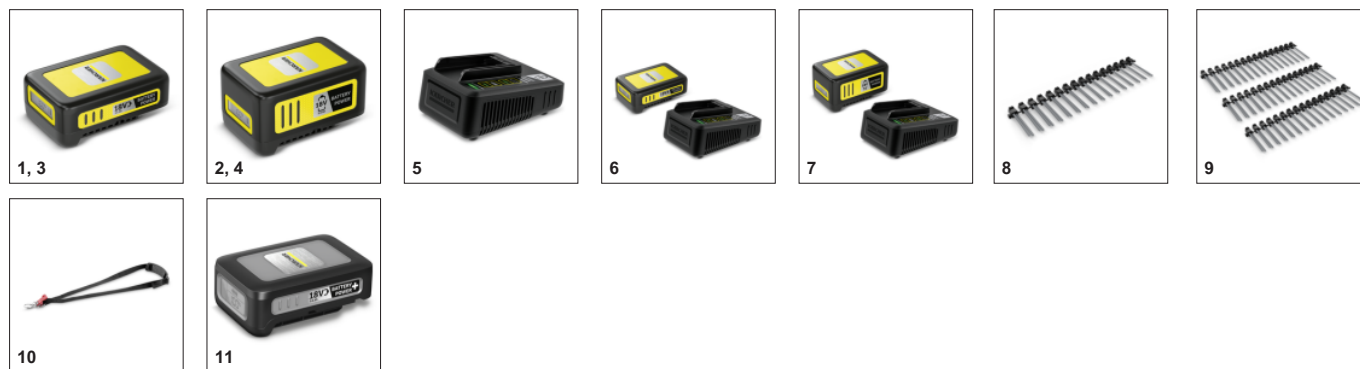

ПРИНАДЛЕЖНОСТИ WRE 18-55 BATTERY SET

1.445-245.0

		№ для заказа	Описание	
АККУМУЛЯТОРЫ				
Аккумулятор Battery Power 18 / 25	1	2.445-034.0	Сменный аккумулятор Kärcher Battery Power 18 В/2,5 Ач с ЖК-дисплеем для отображения состояния заряда на основе инновационной технологии Real Time. Подходит ко всем аппаратам Kärcher на аккумуляторной платформе 18 В.	☒
Аккумулятор Battery Power 18 / 50	2	2.445-035.0	Сменный аккумулятор Kärcher Battery Power 18 В/5,0 Ач с ЖК-дисплеем для отображения состояния заряда на основе инновационной технологии Real Time. Подходит ко всем аппаратам Kärcher на аккумуляторной платформе 18 В.	☐
Аккумулятор Battery Power 18 / 25	3	2.445-059.0	Сменный аккумулятор Kärcher Battery Power 18 В/2,5 Ач с ЖК-дисплеем для отображения состояния заряда на основе инновационной технологии Real Time. Подходит ко всем аппаратам Kärcher на аккумуляторной платформе 18 В.	☐
Аккумулятор Battery Power 18 / 50	4	2.445-060.0	Сменный аккумулятор Kärcher Battery Power 18 В/5,0 Ач с ЖК-дисплеем для отображения состояния заряда на основе инновационной технологии Real Time. Подходит ко всем аппаратам Kärcher на аккумуляторной платформе 18 В.	☐
ЗАРЯДНЫЕ УСТРОЙСТВА				
Быстрое зарядное устройство 18 В	5	2.445-032.0	Быстрозарядное устройство лишь за 44 минуты заряжает сменный аккумулятор Kärcher Battery Power 18 В / 2,5Ач до уровня 80 %. Оно совместимо со всеми 18-вольтными аккумуляторами Kärcher.	☐
СТАРТОВЫЙ КОМПЛЕКТ: АККУМУЛЯТОР И ЗАРЯДНОЕ УСТРОЙСТВО				
Стартер Комплект Battery Power 18/25	6	2.445-062.0	Стартовый комплект Battery Power 18/25, включающий сменный аккумулятор Battery Power 18 В / 2,5 Ач с инновационной технологией Real Time и быстрозарядное устройство 18 В. Для любых аппаратов на аккумуляторной платформе Kärcher 18 В.	☐
Стартер Комплект Battery Power 18/50	7	2.445-063.0	Включает сменный аккумулятор Battery Power 18 В / 5,0 Ач и быстрозарядное устройство 18 В: стартовый комплект Battery Power 18/50 для любых аппаратов Kärcher на аккумуляторной платформе 18 В.	☐
УДАЛИТЕЛЬ СОРНЯКОВ				
Щеточный ремень для WRE 18-55	8	2.445-243.0	Запасной нейлоновый щеточный ремень подходит к предлагаемым Kärcher эргономичным удалителям сорняков WRE 18-55 и WRE 4 Battery.	☒
Щетинная вставка WRE 18-55 3-er Pack	9	2.445-244.0		☐
ACCESSORIES GARDEN TOOLS GENERAL				
Плечевой ремень	10	2.445-242.0	Удобное решение для продолжительной работы без переутомления: эргономичный плечевой ремень, совместимый со многими аккумуляторными садовыми инструментами Kärcher.	☐
АККУМУЛЯТОРЫ				
Battery Power+ 18/30	11	2.445-042.0	С технологией Real Time и ЖК-дисплеем: мощный 18-вольтный литий-ионный аккумулятор Battery Power+ емкостью 3,0 Ач, обеспечивающий продолжительную работу от одного заряда. С системой контроля напряжения и защитой от водяных струй (IPX5).	☐

☒ Входит в комплект поставки
☐ Доступные аксессуары.
☐ Чистящее средство.