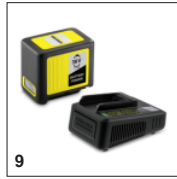

LBL 4 BATTERY

Мощный и мобильный аппарат: беспроводная воздуходувка на платформе 36 В с 2-ступенчатой регулировкой мощности обеспечивает максимальную скорость воздушного потока 250 км/ч. Аккумулятор приобретается отдельно.

Съемная плоская насадка

- Насадка для локальной уборки позволяет, например, сдувать листву в кучи.

Наконечник-скребок

- Влажную листву и примятую грязь можно отделить скребком.

ПРИНАДЛЕЖНОСТИ LBL 4 BATTERY 1.445-150.0