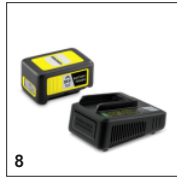

LBL 4 BATTERY

Мощный и мобильный аппарат: беспроводная воздуходувка на платформе 36 В с 2-ступенчатой регулировкой мощности обеспечивает максимальную скорость воздушного потока 250 км/ч. Аккумулятор приобретается отдельно.

Съемная плоская насадка

- Насадка для локальной уборки позволяет, например, сдувать листву в кучи.

Наконечник-скребок

- Влажную листву и примятую грязь можно отделить скребком.

ПРИНАДЛЕЖНОСТИ LBL 4 BATTERY 1.445-150.0