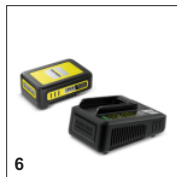

ПРИНАДЛЕЖНОСТИ LBL 2 BATTERY SET 1.445-110.0

		№ для заказа	Описание	
АККУМУЛЯТОРЫ				
Аккумулятор Battery Power 18 / 2.5	1	2.445-034.0	Сменный аккумулятор Kärcher Battery Power 18 V / 2,5 Ач с ЖК-дисплеем для отображения состояния заряда на основе инновационной технологии Real Time. Подходит ко всем аппаратам Kärcher на аккумуляторной платформе 18 В.	☒
Аккумулятор Battery Power 18 / 5.0	2	2.445-035.0	Сменный аккумулятор Kärcher Battery Power 18 V / 5,0 Ач с ЖК-дисплеем для отображения состояния заряда на основе инновационной технологии Real Time. Подходит ко всем аппаратам Kärcher на аккумуляторной платформе 18 В.	☐
Аккумулятор Battery Power 18 / 2.5	3	2.445-059.0	Сменный аккумулятор Kärcher Battery Power 18 V / 2,5 Ач с ЖК-дисплеем для отображения состояния заряда на основе инновационной технологии Real Time. Подходит ко всем аппаратам Kärcher на аккумуляторной платформе 18 В.	☐
Аккумулятор Battery Power 18 / 5.0	4	2.445-060.0	Сменный аккумулятор Kärcher Battery Power 18 V / 5,0 Ач с ЖК-дисплеем для отображения состояния заряда на основе инновационной технологии Real Time. Подходит ко всем аппаратам Kärcher на аккумуляторной платформе 18 В.	☐
ЗАРЯДНЫЕ УСТРОЙСТВА				
Быстрое зарядное устройство 18 В	5	2.445-032.0	Быстрозарядное устройство лишь за 44 минуты заряжает сменный аккумулятор Kärcher Battery Power 18 В / 2,5Ач до уровня 80 %. Оно совместимо со всеми 18-вольтными аккумуляторами Kärcher.	☐
СТАРТОВЫЙ КОМПЛЕКТ: АККУМУЛЯТОР И ЗАРЯДНОЕ УСТРОЙСТВО				
Стартер Комплект Battery Power 18/25	6	2.445-062.0	Стартовый комплект Battery Power 18/25, включающий сменный аккумулятор Battery Power 18 В / 2,5 Ач с инновационной технологией Real Time и быстрозарядное устройство 18 В. Для любых аппаратов на аккумуляторной платформе Kärcher 18 В.	☐
Стартер Комплект Battery Power 18/50	7	2.445-063.0	Включает сменный аккумулятор Battery Power 18 В / 5,0 Ач и быстрозарядное устройство 18 В: стартовый комплект Battery Power 18/50 для любых аппаратов Kärcher на аккумуляторной платформе 18 В.	☐
АККУМУЛЯТОРЫ				
Battery Power+ 18/30	8	2.445-042.0	С технологией Real Time и ЖК-дисплеем: мощный 18-вольтный литий-ионный аккумулятор Battery Power+ емкостью 3,0 Ач, обеспечивающий продолжительную работу от одного заряда. С системой контроля напряжения и защитой от водяных струй (IPX5).	☐

■ Входит в комплект поставки □ Доступные аксессуары. ○ Чистящее средство.