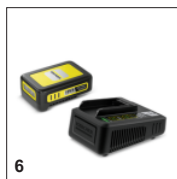

ПРИНАДЛЕЖНОСТИ HGE 18-45 BATTERY

1.444-230.0

		№ для заказа	Описание	
АККУМУЛЯТОРЫ				
Аккумулятор Battery Power 18 / 25	1	2.445-034.0	Сменный аккумулятор Kärcher Battery Power 18 В/2,5 Ач с ЖК-дисплеем для отображения состояния заряда на основе инновационной технологии Real Time. Подходит ко всем аппаратам Kärcher на аккумуляторной платформе 18 В.	<input type="checkbox"/>
Аккумулятор Battery Power 18 / 50	2	2.445-035.0	Сменный аккумулятор Kärcher Battery Power 18 В/5,0 Ач с ЖК-дисплеем для отображения состояния заряда на основе инновационной технологии Real Time. Подходит ко всем аппаратам Kärcher на аккумуляторной платформе 18 В.	<input type="checkbox"/>
Аккумулятор Battery Power 18 / 25	3	2.445-059.0	Сменный аккумулятор Kärcher Battery Power 18 В/2,5 Ач с ЖК-дисплеем для отображения состояния заряда на основе инновационной технологии Real Time. Подходит ко всем аппаратам Kärcher на аккумуляторной платформе 18 В.	<input type="checkbox"/>
Аккумулятор Battery Power 18 / 50	4	2.445-060.0	Сменный аккумулятор Kärcher Battery Power 18 В/5,0 Ач с ЖК-дисплеем для отображения состояния заряда на основе инновационной технологии Real Time. Подходит ко всем аппаратам Kärcher на аккумуляторной платформе 18 В.	<input type="checkbox"/>
ЗАРЯДНЫЕ УСТРОЙСТВА				
Быстрое зарядное устройство 18 В	5	2.445-032.0	Быстрозарядное устройство лишь за 44 минуты заряжает сменный аккумулятор Kärcher Battery Power 18 В / 2,5Ач до уровня 80 %. Оно совместимо со всеми 18-вольтными аккумуляторами Kärcher.	<input type="checkbox"/>
СТАРТОВЫЙ КОМПЛЕКТ: АККУМУЛЯТОР И ЗАРЯДНОЕ УСТРОЙСТВО				
Стартер Комплект Battery Power 18/25	6	2.445-062.0	Стартовый комплект Battery Power 18/25, включающий сменный аккумулятор Battery Power 18 В / 2,5 Ач с инновационной технологией Real Time и быстрозарядное устройство 18 В. Для любых аппаратов на аккумуляторной платформе Kärcher 18 В.	<input type="checkbox"/>
Стартер Комплект Battery Power 18/50	7	2.445-063.0	Включает сменный аккумулятор Battery Power 18 В / 5,0 Ач и быстрозарядное устройство 18 В: стартовый комплект Battery Power 18/50 для любых аппаратов Kärcher на аккумуляторной платформе 18 В.	<input type="checkbox"/>
АККУМУЛЯТОРЫ				
Battery Power+ 18/30	8	2.445-042.0	С технологией Real Time и ЖК-дисплеем: мощный 18-вольтный литий-ионный аккумулятор Battery Power+ емкостью 3,0 Ач, обеспечивающий продолжительную работу от одного заряда. С системой контроля напряжения и защитой от водяных струй (IPX5).	<input type="checkbox"/>