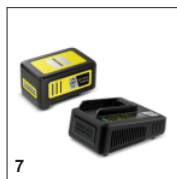

ПРИНАДЛЕЖНОСТИ HGE 18-45 BATTERY

1.444-230.0

		№ для заказа	Описание	
АККУМУЛЯТОРЫ				
Аккумулятор Battery Power 18 / 25	1	2.445-034.0	Сменный аккумулятор Kärcher Battery Power 18 В/2,5 Ач с ЖК-дисплеем для отображения состояния заряда на основе инновационной технологии Real Time. Подходит ко всем аппаратам Kärcher на аккумуляторной платформе 18 В.	<input type="checkbox"/>
Аккумулятор Battery Power 18 / 50	2	2.445-035.0	Сменный аккумулятор Kärcher Battery Power 18 В/5,0 Ач с ЖК-дисплеем для отображения состояния заряда на основе инновационной технологии Real Time. Подходит ко всем аппаратам Kärcher на аккумуляторной платформе 18 В.	<input type="checkbox"/>
Аккумулятор Battery Power 18 / 25	3	2.445-059.0	Сменный аккумулятор Kärcher Battery Power 18 В/2,5 Ач с ЖК-дисплеем для отображения состояния заряда на основе инновационной технологии Real Time. Подходит ко всем аппаратам Kärcher на аккумуляторной платформе 18 В.	<input type="checkbox"/>
Аккумулятор Battery Power 18 / 50	4	2.445-060.0	Сменный аккумулятор Kärcher Battery Power 18 В/5,0 Ач с ЖК-дисплеем для отображения состояния заряда на основе инновационной технологии Real Time. Подходит ко всем аппаратам Kärcher на аккумуляторной платформе 18 В.	<input type="checkbox"/>
ЗАРЯДНЫЕ УСТРОЙСТВА				
Быстрое зарядное устройство 18 В	5	2.445-032.0	Быстрозарядное устройство лишь за 44 минуты заряжает сменный аккумулятор Kärcher Battery Power 18 В / 2,5Ач до уровня 80 %. Оно совместимо со всеми 18-вольтными аккумуляторами Kärcher.	<input type="checkbox"/>
СТАРТОВЫЙ КОМПЛЕКТ: АККУМУЛЯТОР И ЗАРЯДНОЕ УСТРОЙСТВО				
Стартер Комплект Battery Power 18/25	6	2.445-062.0	Стартовый комплект Battery Power 18/25, включающий сменный аккумулятор Battery Power 18 В / 2,5 Ач с инновационной технологией Real Time и быстрозарядное устройство 18 В. Для любых аппаратов на аккумуляторной платформе Kärcher 18 В.	<input type="checkbox"/>
Стартер Комплект Battery Power 18/50	7	2.445-063.0	Включает сменный аккумулятор Battery Power 18 В / 5,0 Ач и быстрозарядное устройство 18 В: стартовый комплект Battery Power 18/50 для любых аппаратов Kärcher на аккумуляторной платформе 18 В.	<input type="checkbox"/>
АККУМУЛЯТОРЫ				
Battery Power+ 18/30	8	2.445-042.0	С технологией Real Time и ЖК-дисплеем: мощный 18-вольтный литий-ионный аккумулятор Battery Power+ емкостью 3,0 Ач, обеспечивающий продолжительную работу от одного заряда. С системой контроля напряжения и защитой от водяных струй (IPX5).	<input type="checkbox"/>