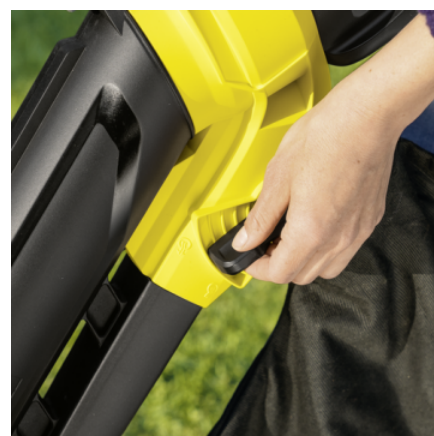

Переключатель режимов

- Плавное переключение между режимами всасывания и сдувания, а также возможность их комбинирования.