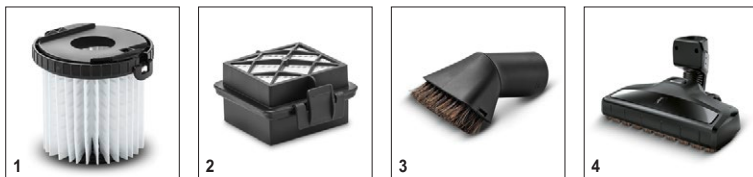

VC 5 Cordless

Максимальная свобода движения, максимальный комфорт: беспроводной пылесос VC 5 Cordless с продолжительностью работы до 40 минут, без необходимости тянуть за собой тяжелый корпус.

1 Продолжительное время работы

3 Удобная зарядка

- Трехступенчатый индикатор заряда аккумулятора.
- Полная зарядка аккумулятора всего за три часа.

4 Телескопическая всасывающая трубка из 3 частей

- Аппарат можно сложить нажатием кнопки и он будет занимать вдвое меньше места.
- Легко хранить даже в самых компактных помещениях.

Комплектация

Переключаемая насадка для сухой уборки	с гибким соединением
Съемный контейнер с фильтрами	с основным и патронным фильтрами
Функция очистки фильтра	Для долгой работы без потери продуктивности
Возможность «парковки»	магнитом
Регулятор мощности	3-ступенчатый
Насадка для мягкой мебели	■
Рукоятка с мягкой накладкой	■
Телескопическая удлинительная трубка	■

■ Входит в комплект поставки

VC 5 Cordless 1.349-300.0

KÄRCHER

		№ для заказа	Количество				Цена	Описание	
Фильтр									
Патронный фильтр	1	2.863-239.0	1 шт.					Патронный фильтр пылесоса VC 5 надежно задерживает мелкую пыль. Фильтр устанавливается в контейнер, позволяющий легко извлекать его для очистки.	<input checked="" type="checkbox"/>
Фильтр отработанного воздуха HEPA	2	2.863-240.0	1 шт.					После очистки фильтром отработанный воздух становится чище чем воздух в помещении. Рекомендуется замена раз в год.	<input type="checkbox"/>
Насадки									
Мягкая щетка для мебели	3	2.863-241.0	1 шт.					Мягкая щетка для мебели для уборки люстр, шкафов или прочих поверхностей, требующих деликатного обращения.	<input type="checkbox"/>
Форсунка паркет VC 5	4	2.863-242.0	1 шт.					Легкая и маневренная: паркетная насадка Kärcher для компактного безмешкового вертикального пылесоса VC 5. С мягкой натуральной щетиной для бережной очистки чувствительных напольных покрытий.	<input type="checkbox"/>