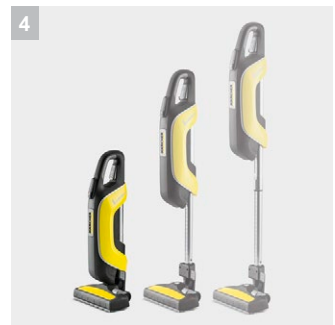

VC 5 Cordless

Максимальная свобода движения, максимальный комфорт: беспроводной пылесос VC 5 Cordless с продолжительностью работы до 40 минут, без необходимости тянуть за собой тяжелый корпус.

1 Продолжительное время работы

3 Удобная зарядка

- Трехступенчатый индикатор заряда аккумулятора.
- Полная зарядка аккумулятора всего за три часа.

4 Телескопическая всасывающая трубка из 3 частей

- Аппарат можно сложить нажатием кнопки и он будет занимать вдвое меньше места.
- Легко хранить даже в самых компактных помещениях.

Комплектация

Переключаемая насадка для сухой уборки	с гибким соединением
Съемный контейнер с фильтрами	с основным и патронным фильтрами
Функция очистки фильтра	Для долгой работы без потери продуктивности
Возможность «парковки»	магнитом
Регулятор мощности	3-ступенчатый
Насадка для мягкой мебели	■
Рукоятка с мягкой накладкой	■
Телескопическая удлинительная трубка	■