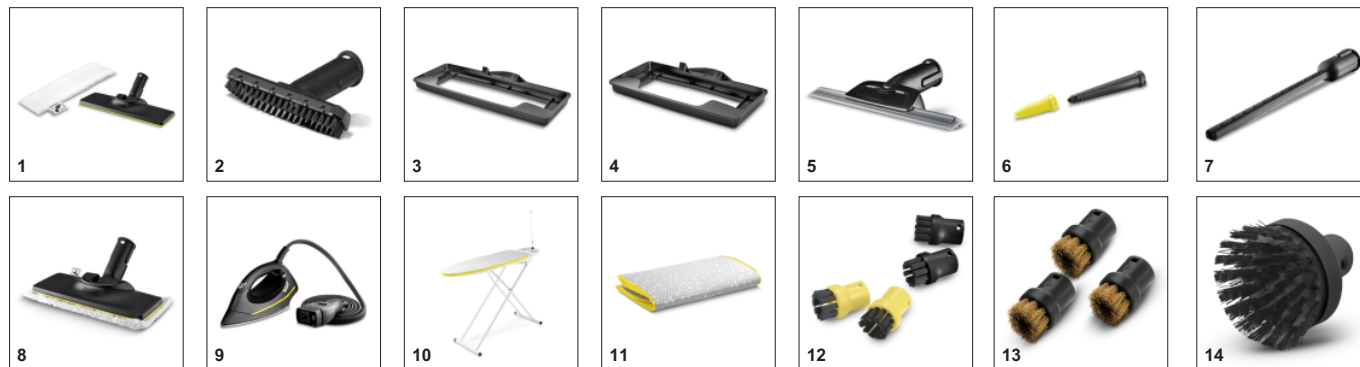

ПРИНАДЛЕЖНОСТИ SC 5 EASYFIX IRON

1.512-536.0

		№ для заказа	Описание	
ПАРООЧИСТИТЕЛЬ / ПАРОПЫЛЕСОС / ГЛАДИЛЬНАЯ СИСТЕМА				
Насадки				
Насадка для пола EasyFix в комплекте	1	2.863-267.0	Насадка для пола EasyFix в комплекте с салфеткой.	■
Ручная насадка	2	2.884-280.0	Для очистки душевых кабин, настенной плитки и т.д. Может применяться с обтяжкой или без нее.	■
Накладка для чистки ковров	3	2.863-269.0	Позволяет легко и удобно освежать ковровые напольные покрытия.	□
Накладка для чистки ковров Mini	4	2.863-298.0	Для освежения труднодоступных участков ковровых покрытий паром: накладка для чистки ковров Mini легко устанавливается на насадке для пола EasyFix Mini без контакта с грязью.	□
Насадка для мытья окон	5	2.863-025.0	Специальный аксессуар для мойки окон, стекол или зеркал с использованием пароочистителя	□
Комплект с мощным соплом	6	2.863-263.0	Комплект с удлинителем и мощным соплом.	□
Насадка для ухода за текстилем	7	2.863-233.0	Насадка для освежения одежды и других текстильных изделий, а также для устранения запахов. С приспособлением для удаления ворсинок.	□
Насадка для пола EasyFix Mini в комплекте	8	2.863-280.0	С удобным креплением липучкой и подходящей микроволоконной салфеткой для пола: предназначенная для уборки пароочистителем насадка для пола EasyFix Mini в комплекте позволяет заменять салфетку без контакта с грязью. Она прекрасно подходит для наведения чистоты в помещениях малой площади и очистки труднодоступных участков пола.	□
Аксессуары для глажки				
Утюг EasyFinish	9	2.863-310.0	Для легкой глажки: высококачественный паровой утюг EasyFinish с заданной оптимальной температурой и подошвой легкого скольжения с керамическим покрытием. В привлекательном варианте дизайна, черного цвета.	■
Гладильная доска AB 1000	10	2.884-933.0	С функцией продувки и активной системой отвода пара, устанавливается в 6 высотных положениях.	□
Чехол для гладильной доски	11	2.884-969.0	Специальная комбинация хлопка и поролона, обладает высокой воздухопроницаемостью, гарантирует улучшенное увлажнение белья паром. Обеспечивает превосходную утюжку.	□
Наборы щеток				
Комплект круглых щеток	12	2.863-264.0	Две черные и 2 желтые круглые щетки для разных мест применения.	□
Комплект круглых щеток с латунной щетиной	13	2.863-061.0	Комплект круглых щеток с латунной щетиной для легкого удаления стойких загрязнений и отложений с нечувствительных поверхностей.	□
Круглая щетка большая	14	2.863-022.0	Большая круглая щетка для уборки большей площади за меньшее время	□

■ Входит в комплект поставки □ Доступные аксессуары. ○ Чистящее средство.