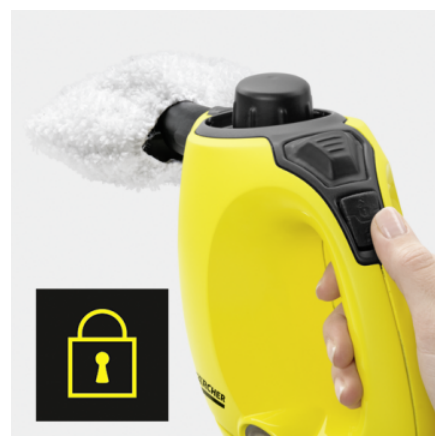

SC 1

Благодаря своим компактным размерам ручной пароочиститель SC 1 идеален для быстрой промежуточной очистки - без применения химических средств.

№ для заказа

1.516-300.0

- Легко убирается, благодаря своим компактным размерам
- В кратчайшие сроки готов к работе

Комплектация

Предохранитель	■
Предохранительный клапан	■
Интегр. воронка для заливки воды	■
Принадлежности	Ручная насадка, точечное сопло, мощное сопло, круглая щетка (маленькая), мерный стаканчик
Микроволоконная обтяжка для ручной насадки	шт. 1
■	Входит в комплект поставки

* При локальной чистке при помощи пароочистителя Kärcher, предполагающей обработку паром в течение 30 с при его максимальной подаче и непосредственном контакте с очищаемой поверхностью, возможна инaktivация 99,999 % оболоченных вирусов, таких как коронавирус или вирус гриппа (за исключением вируса гепатита В), находящихся на распространенных в быту гладких поверхностях (тестовый микроорганизм: модифицированный вирус вакцины Анара). ** При чистке со скоростью перемещения 30 см/с при максимальной подаче пара и его непосредственном контакте с очищаемой поверхностью уничтожаются 99,99 % распространенных в быту бактерий, находящихся на распространенных в быту гладких поверхностях (тестовый микроорганизм: Enterococcus hirae).

Интенсивная подача пара (3,0 бар)

- Легко удаляет все типы загрязнений - даже в труднодоступных местах

Маленький, компактный – легко хранить

- Пароочиститель компактен и его можно ставить непосредственно в месте применения