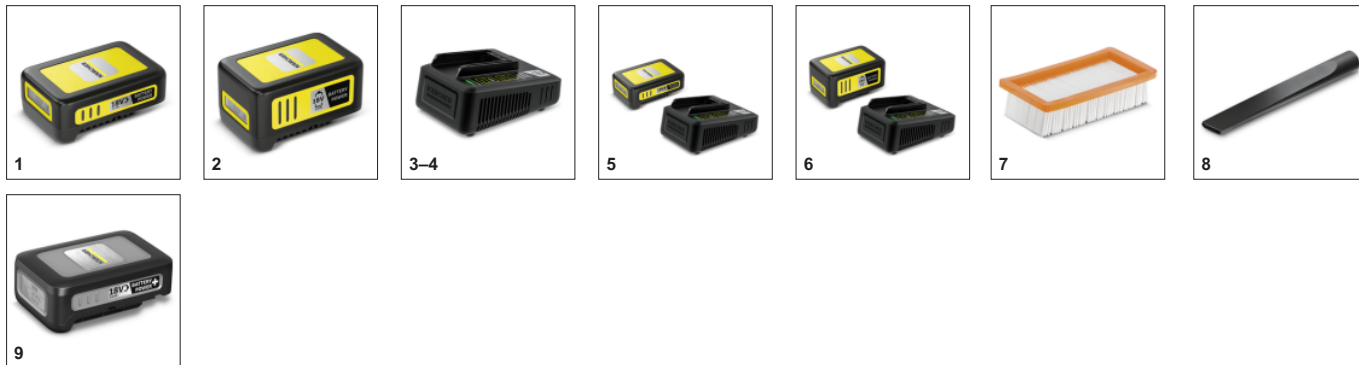

ПРИНАДЛЕЖНОСТИ AD 2 BATTERY SET

1.348-301.0

		№ для заказа	Описание	
АККУМУЛЯТОРЫ				
Аккумулятор Battery Power 18 / 2,5	1	2.445-034.0	Сменный аккумулятор Kärcher Battery Power 18 В / 2,5 Ач с ЖК-дисплеем для отображения состояния заряда на основе инновационной технологии Real Time. Подходит ко всем аппаратам Kärcher на аккумуляторной платформе 18 В.	☒
Аккумулятор Battery Power 18 / 5,0	2	2.445-035.0	Сменный аккумулятор Kärcher Battery Power 18 В / 5,0 Ач с ЖК-дисплеем для отображения состояния заряда на основе инновационной технологии Real Time. Подходит ко всем аппаратам Kärcher на аккумуляторной платформе 18 В.	☐
ЗАРЯДНЫЕ УСТРОЙСТВА				
Быстрое зарядное устройство 18 В	3	2.445-032.0	Быстрозарядное устройство лишь за 44 минуты заряжает сменный аккумулятор Kärcher Battery Power 18 В / 2,5 Ач до уровня 80 %. Оно совместимо со всеми 18-вольтными аккумуляторами Kärcher.	☐
Устройство быстрой зарядки Battery Power	4	2.445-036.0		☐
СТАРТОВЫЙ КОМПЛЕКТ: АККУМУЛЯТОР И ЗАРЯДНОЕ УСТРОЙСТВО				
Стартер Комплект Battery Power 18/2,5	5	2.445-062.0	Стартовый комплект Battery Power 18/2,5, включающий сменный аккумулятор Battery Power 18 В / 2,5 Ач с инновационной технологией Real Time и быстрозарядное устройство 18 В. Для любых аппаратов на аккумуляторной платформе Kärcher 18 В.	☐
Стартер Комплект Battery Power 18/5,0	6	2.445-063.0	Включает сменный аккумулятор Battery Power 18 В / 5,0 Ач и быстрозарядное устройство 18 В: стартовый комплект Battery Power 18/5,0 для любых аппаратов Kärcher на аккумуляторной платформе 18 В.	☐
ПЫЛЕСОСЫ				
Фильтр				
Плоский складчатый фильтр KFI 7420	7	6.415-953.0	Прочный плоский складчатый фильтр, обеспечивающий долгое сохранение высокой силы всасывания.	☒
Насадки				
Удлиненная щелевая насадка	8	2.863-307.0	Очень длинная (350 мм) щелевая насадка из негорючего материала для сбора холодной золы. Подходит ко всем бытовым пылесосам Kärcher для сбора золы и сухого мусора.	☐
АККУМУЛЯТОРЫ				
Battery Power+ 18/30	9	2.445-042.0	С технологией Real Time и ЖК-дисплеем: мощный 18-вольтовый литий-ионный аккумулятор Battery Power+ емкостью 3,0 Ач, обеспечивающий продолжительную работу от одного заряда. С системой контроля напряжения и защитой от водяных струй (IPX5).	☐

■ Входит в комплект поставки   □ Доступные аксессуары.   ○ Чистящее средство.