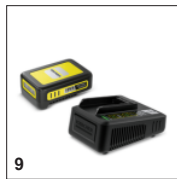

ПРИНАДЛЕЖНОСТИ HGE 18-50 BATTERY

1.444-240.0

		№ для заказа	Описание	
АККУМУЛЯТОРЫ				
Аккумулятор Battery Power 18 / 25	1	2.445-034.0	Сменный аккумулятор Kärcher Battery Power 18 В/2,5 Ач с ЖК-дисплеем для отображения состояния заряда на основе инновационной технологии Real Time. Подходит ко всем аппаратам Kärcher на аккумуляторной платформе 18 В.	☐
Аккумулятор Battery Power 18 / 50	2	2.445-035.0	Сменный аккумулятор Kärcher Battery Power 18 В/5,0 Ач с ЖК-дисплеем для отображения состояния заряда на основе инновационной технологии Real Time. Подходит ко всем аппаратам Kärcher на аккумуляторной платформе 18 В.	☐
Аккумулятор Battery Power 18 / 25	3	2.445-059.0	Сменный аккумулятор Kärcher Battery Power 18 В/2,5 Ач с ЖК-дисплеем для отображения состояния заряда на основе инновационной технологии Real Time. Подходит ко всем аппаратам Kärcher на аккумуляторной платформе 18 В.	☐
Аккумулятор Battery Power 18 / 50	4	2.445-060.0	Сменный аккумулятор Kärcher Battery Power 18 В/5,0 Ач с ЖК-дисплеем для отображения состояния заряда на основе инновационной технологии Real Time. Подходит ко всем аппаратам Kärcher на аккумуляторной платформе 18 В.	☐
ЗАРЯДНЫЕ УСТРОЙСТВА				
Быстрое зарядное устройство 18 В	5	2.445-032.0	Быстрозарядное устройство лишь за 44 минуты заряжает сменный аккумулятор Kärcher Battery Power 18 В / 2,5Ач до уровня 80 %. Оно совместимо со всеми 18-вольтными аккумуляторами Kärcher.	☐
Устройство быстрой зарядки Battery Power	6	2.445-036.0		☐
	7	2.445-038.0		☐
	8	2.445-040.0		☐
СТАРТОВЫЙ КОМПЛЕКТ: АККУМУЛЯТОР И ЗАРЯДНОЕ УСТРОЙСТВО				
Стартер Комплект Battery Power 18/25	9	2.445-062.0	Стартовый комплект Battery Power 18/25, включающий сменный аккумулятор Battery Power 18 В / 2,5 Ач с инновационной технологией Real Time и быстрозарядное устройство 18 В. Для любых аппаратов на аккумуляторной платформе Kärcher 18 В.	☐
Стартер Комплект Battery Power 18/50	10	2.445-063.0	Включает сменный аккумулятор Battery Power 18 В / 5,0 Ач и быстрозарядное устройство 18 В: стартовый комплект Battery Power 18/50 для любых аппаратов Kärcher на аккумуляторной платформе 18 В.	☐
АККУМУЛЯТОРЫ				
Battery Power+ 18/30	11	2.445-042.0	С технологией Real Time и ЖК-дисплеем: мощный 18-вольтовый литий-ионный аккумулятор Battery Power+ емкостью 3,0 Ач, обеспечивающий продолжительную работу от одного заряда. С системой контроля напряжения и защитой от водяных струй (IPX5).	☐

■ Входит в комплект поставки   □ Доступные аксессуары.   ○ Чистящее средство.