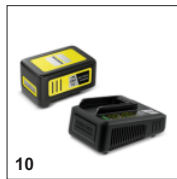

ПРИНАДЛЕЖНОСТИ HGE 18-50 BATTERY

1.444-240.0

		№ для заказа	Описание	
АККУМУЛЯТОРЫ				
Аккумулятор Battery Power 18 / 25	1	2.445-034.0	Сменный аккумулятор Kärcher Battery Power 18 В/2,5 Ач с ЖК-дисплеем для отображения состояния заряда на основе инновационной технологии Real Time. Подходит ко всем аппаратам Kärcher на аккумуляторной платформе 18 В.	☐
Аккумулятор Battery Power 18 / 50	2	2.445-035.0	Сменный аккумулятор Kärcher Battery Power 18 В/5,0 Ач с ЖК-дисплеем для отображения состояния заряда на основе инновационной технологии Real Time. Подходит ко всем аппаратам Kärcher на аккумуляторной платформе 18 В.	☐
Аккумулятор Battery Power 18 / 25	3	2.445-059.0	Сменный аккумулятор Kärcher Battery Power 18 В/2,5 Ач с ЖК-дисплеем для отображения состояния заряда на основе инновационной технологии Real Time. Подходит ко всем аппаратам Kärcher на аккумуляторной платформе 18 В.	☐
Аккумулятор Battery Power 18 / 50	4	2.445-060.0	Сменный аккумулятор Kärcher Battery Power 18 В/5,0 Ач с ЖК-дисплеем для отображения состояния заряда на основе инновационной технологии Real Time. Подходит ко всем аппаратам Kärcher на аккумуляторной платформе 18 В.	☐
ЗАРЯДНЫЕ УСТРОЙСТВА				
Быстрое зарядное устройство 18 В	5	2.445-032.0	Быстрозарядное устройство лишь за 44 минуты заряжает сменный аккумулятор Kärcher Battery Power 18 В / 2,5Ач до уровня 80 %. Оно совместимо со всеми 18-вольтными аккумуляторами Kärcher.	☐
Устройство быстрой зарядки Battery Power	6	2.445-036.0		☐
	7	2.445-038.0		☐
	8	2.445-040.0		☐
СТАРТОВЫЙ КОМПЛЕКТ: АККУМУЛЯТОР И ЗАРЯДНОЕ УСТРОЙСТВО				
Стартер Комплект Battery Power 18/25	9	2.445-062.0	Стартовый комплект Battery Power 18/25, включающий сменный аккумулятор Battery Power 18 В / 2,5 Ач с инновационной технологией Real Time и быстрозарядное устройство 18 В. Для любых аппаратов на аккумуляторной платформе Kärcher 18 В.	☐
Стартер Комплект Battery Power 18/50	10	2.445-063.0	Включает сменный аккумулятор Battery Power 18 В / 5,0 Ач и быстрозарядное устройство 18 В: стартовый комплект Battery Power 18/50 для любых аппаратов Kärcher на аккумуляторной платформе 18 В.	☐
АККУМУЛЯТОРЫ				
Battery Power+ 18/30	11	2.445-042.0	С технологией Real Time и ЖК-дисплеем: мощный 18-вольтовый литий-ионный аккумулятор Battery Power+ емкостью 3,0 Ач, обеспечивающий продолжительную работу от одного заряда. С системой контроля напряжения и защитой от водяных струй (IPX5).	☐

■ Входит в комплект поставки   □ Доступные аксессуары.   ○ Чистящее средство.