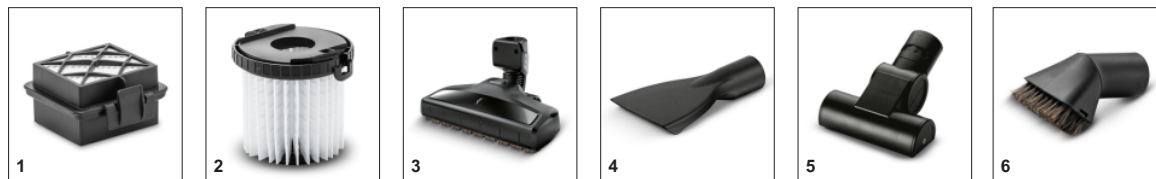

ПРИНАДЛЕЖНОСТИ VC 5

1.349-105.0

		№ для заказа	Описание	
ПЫЛЕСОСЫ				
Фильтр				
Фильтр отработанного воздуха HEPA 12	1	2.863-295.0	Высокопроизводительный фильтр HEPA 12 надежно удерживает не менее 99,5% всех частиц, включая пыльцу, грибковые споры, бактерии, вирусы и выделения клещей.	■
Патронный фильтр	2	2.863-239.0	Патронный фильтр пылесоса VC 5 надежно задерживает мелкую пыль. Фильтр устанавливается в контейнер, позволяющий легко извлекать его для очистки.	■
Насадки				
Форсунка паркет VC 5	3	2.863-242.0	Легкая и маневренная: паркетная насадка Kärcher для компактного безмешкового вертикального пылесоса VC 5. С мягкой натуральной щетиной для бережной очистки чувствительных напольных покрытий.	☐
Насадка для матрасов	4	6.906-755.0	Специальная насадка для тщательной очистки поверхностей матрасов и промежутков между ними.	☐
Турбонасадка для мягкой мебели	5	2.903-001.0	Турбонасадка для пылесоса приводится в движение воздушным потоком и собирает грязь из ворса.	☐
Мягкая щетка для мебели	6	2.863-241.0	Мягкая щетка для мебели для уборки люстр, шкафов или прочих поверхностей, требующих деликатного обращения.	☐

■ Входит в комплект поставки   ☐ Доступные аксессуары.   ○ Чистящее средство.