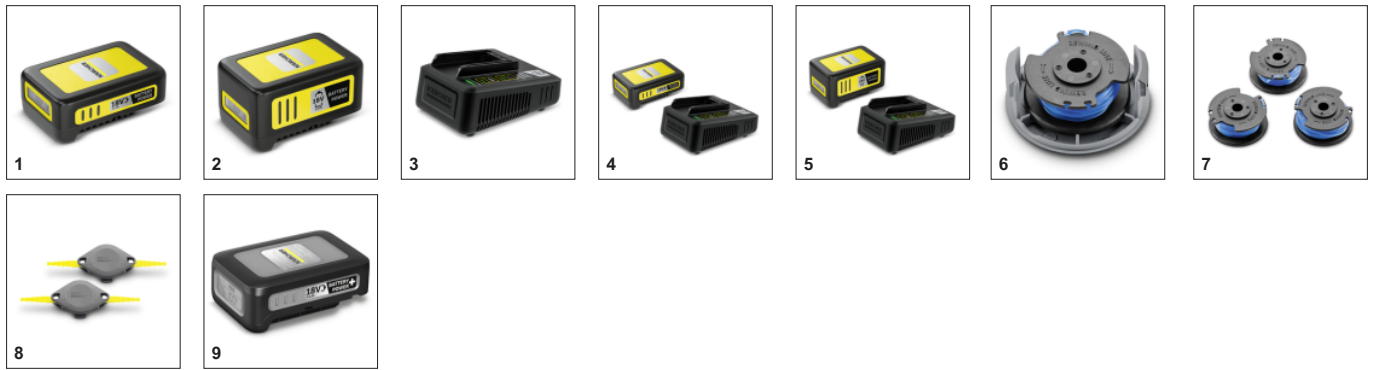

ПРИНАДЛЕЖНОСТИ LTR 18-25 BATTERY SET

1.444-301.0

		№ для заказа	Описание	
АККУМУЛЯТОРЫ				
Аккумулятор Battery Power 18 / 25	1	2.445-034.0	Сменный аккумулятор Kärcher Battery Power 18 В / 2,5 Ач с ЖК-дисплеем для отображения состояния заряда на основе инновационной технологии Real Time. Подходит ко всем аппаратам Kärcher на аккумуляторной платформе 18 В.	☒
Аккумулятор Battery Power 18 / 50	2	2.445-035.0	Сменный аккумулятор Kärcher Battery Power 18 В / 5,0 Ач с ЖК-дисплеем для отображения состояния заряда на основе инновационной технологии Real Time. Подходит ко всем аппаратам Kärcher на аккумуляторной платформе 18 В.	☐
ЗАРЯДНЫЕ УСТРОЙСТВА				
Быстрое зарядное устройство 18 В	3	2.445-032.0	Быстрозарядное устройство лишь за 44 минуты заряжает сменный аккумулятор Kärcher Battery Power 18В / 2,5Ач до уровня 80 %. Оно совместимо со всеми 18-вольтными аккумуляторами Kärcher.	☐
СТАРТОВЫЙ КОМПЛЕКТ: АККУМУЛЯТОР И ЗАРЯДНОЕ УСТРОЙСТВО				
Стартер Комплект Battery Power 18/25	4	2.445-062.0	Стартовый комплект Battery Power 18/25, включающий сменный аккумулятор Battery Power 18 В / 2,5 Ач с инновационной технологией Real Time и быстрозарядное устройство 18 В. Для любых аппаратов на аккумуляторной платформе Kärcher 18 В.	☐
Стартер Комплект Battery Power 18/50	5	2.445-063.0	Включает сменный аккумулятор Battery Power 18 В / 5,0 Ач и быстрозарядное устройство 18 В: стартовый комплект Battery Power 18/50 для любых аппаратов Kärcher на аккумуляторной платформе 18 В.	☐
ТРИММЕР				
Катушка с леской для LTR 18 Battery	6	2.444-014.0	Катушка с практичным колпачком и намотанной витой леской для триммера обеспечивает аккуратное скашивание травы в труднодоступных местах. Подходит ко всем аккумуляторным триммерам Kärcher на платформе Battery Power 18 В.	☒
Катушки с леской для LTR 18 Battery (3 шт. в упаковке)	7	2.444-016.0	Катушка с намотанной витой леской для триммера (3 шт. в упаковке) обеспечивает аккуратное скашивание травы в труднодоступных местах. Подходит ко всем аккумуляторным триммерам Kärcher с напряжением 18 В.	☐
Ножи для триммеров LTR Battery (2 шт.)	8	2.444-022.0	Скашивание дикорастущей травы в труднодоступных местах сада обеспечивает нож с двумя лезвиями, подходящий ко всем триммерам Kärcher на платформах Battery Power 18 В и 36 В.	☐
АККУМУЛЯТОРЫ				
Battery Power+ 18/30	9	2.445-042.0	С технологией Real Time и ЖК-дисплеем: мощный 18-вольтный литий-ионный аккумулятор Battery Power+ емкостью 3,0 Ач, обеспечивающий продолжительную работу от одного заряда. С системой контроля напряжения и защитой от водяных струй (IPX5).	☐

☒ Входит в комплект поставки
☐ Доступные аксессуары.
☐ Чистящее средство.