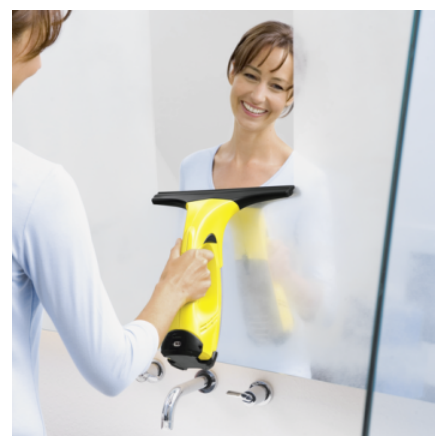

Широкий спектр решаемых задач

- Стеклоочиститель пригоден для очистки любых гладких поверхностей, например керамической плитки, зеркал или стенок душевых кабин.