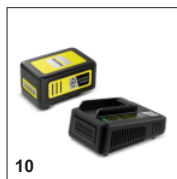

ПРИНАДЛЕЖНОСТИ LBL 2 BATTERY

1.445-100.0

		№ для заказа	Описание	
АККУМУЛЯТОРЫ				
Аккумулятор Battery Power 18 / 25	1	2.445-034.0	Сменный аккумулятор Kärcher Battery Power 18 В/2,5 Ач с ЖК-дисплеем для отображения состояния заряда на основе инновационной технологии Real Time. Подходит ко всем аппаратам Kärcher на аккумуляторной платформе 18 В.	☐
Аккумулятор Battery Power 18 / 50	2	2.445-035.0	Сменный аккумулятор Kärcher Battery Power 18 В/5,0 Ач с ЖК-дисплеем для отображения состояния заряда на основе инновационной технологии Real Time. Подходит ко всем аппаратам Kärcher на аккумуляторной платформе 18 В.	☐
Аккумулятор Battery Power 18 / 25	3	2.445-059.0	Сменный аккумулятор Kärcher Battery Power 18 В/2,5 Ач с ЖК-дисплеем для отображения состояния заряда на основе инновационной технологии Real Time. Подходит ко всем аппаратам Kärcher на аккумуляторной платформе 18 В.	☐
Аккумулятор Battery Power 18 / 50	4	2.445-060.0	Сменный аккумулятор Kärcher Battery Power 18 В/5,0 Ач с ЖК-дисплеем для отображения состояния заряда на основе инновационной технологии Real Time. Подходит ко всем аппаратам Kärcher на аккумуляторной платформе 18 В.	☐
ЗАРЯДНЫЕ УСТРОЙСТВА				
Быстрое зарядное устройство 18 В	5	2.445-032.0	Быстрозарядное устройство лишь за 44 минуты заряжает сменный аккумулятор Kärcher Battery Power 18 В / 2,5Ач до уровня 80 %. Оно совместимо со всеми 18-вольтными аккумуляторами Kärcher.	☐
Устройство быстрой зарядки Battery Power	6	2.445-036.0		☐
	7	2.445-038.0		☐
	8	2.445-040.0		☐
СТАРТОВЫЙ КОМПЛЕКТ: АККУМУЛЯТОР И ЗАРЯДНОЕ УСТРОЙСТВО				
Стартер Комплект Battery Power 18/25	9	2.445-062.0	Стартовый комплект Battery Power 18/25, включающий сменный аккумулятор Battery Power 18 В / 2,5 Ач с инновационной технологией Real Time и быстрозарядное устройство 18 В. Для любых аппаратов на аккумуляторной платформе Kärcher 18 В.	☐
Стартер Комплект Battery Power 18/50	10	2.445-063.0	Включает сменный аккумулятор Battery Power 18 В / 5,0 Ач и быстрозарядное устройство 18 В: стартовый комплект Battery Power 18/50 для любых аппаратов Kärcher на аккумуляторной платформе 18 В.	☐
АККУМУЛЯТОРЫ				
Battery Power+ 18/30	11	2.445-042.0	С технологией Real Time и ЖК-дисплеем: мощный 18-вольтовый литий-ионный аккумулятор Battery Power+ емкостью 3,0 Ач, обеспечивающий продолжительную работу от одного заряда. С системой контроля напряжения и защитой от водяных струй (IPX5).	☐

■ Входит в комплект поставки   □ Доступные аксессуары.   ○ Чистящее средство.