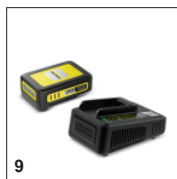

ПРИНАДЛЕЖНОСТИ LBL 2 BATTERY

1.445-100.0

		№ для заказа	Описание	
АККУМУЛЯТОРЫ				
Аккумулятор Battery Power 18 / 25	1	2.445-034.0	Сменный аккумулятор Kärcher Battery Power 18 В/2,5 Ач с ЖК-дисплеем для отображения состояния заряда на основе инновационной технологии Real Time. Подходит ко всем аппаратам Kärcher на аккумуляторной платформе 18 В.	☐
Аккумулятор Battery Power 18 / 50	2	2.445-035.0	Сменный аккумулятор Kärcher Battery Power 18 В/5,0 Ач с ЖК-дисплеем для отображения состояния заряда на основе инновационной технологии Real Time. Подходит ко всем аппаратам Kärcher на аккумуляторной платформе 18 В.	☐
Аккумулятор Battery Power 18 / 25	3	2.445-059.0	Сменный аккумулятор Kärcher Battery Power 18 В/2,5 Ач с ЖК-дисплеем для отображения состояния заряда на основе инновационной технологии Real Time. Подходит ко всем аппаратам Kärcher на аккумуляторной платформе 18 В.	☐
Аккумулятор Battery Power 18 / 50	4	2.445-060.0	Сменный аккумулятор Kärcher Battery Power 18 В/5,0 Ач с ЖК-дисплеем для отображения состояния заряда на основе инновационной технологии Real Time. Подходит ко всем аппаратам Kärcher на аккумуляторной платформе 18 В.	☐
ЗАРЯДНЫЕ УСТРОЙСТВА				
Быстрое зарядное устройство 18 В	5	2.445-032.0	Быстрозарядное устройство лишь за 44 минуты заряжает сменный аккумулятор Kärcher Battery Power 18 В / 2,5Ач до уровня 80 %. Оно совместимо со всеми 18-вольтными аккумуляторами Kärcher.	☐
Устройство быстрой зарядки Battery Power	6	2.445-036.0		☐
	7	2.445-038.0		☐
	8	2.445-040.0		☐
СТАРТОВЫЙ КОМПЛЕКТ: АККУМУЛЯТОР И ЗАРЯДНОЕ УСТРОЙСТВО				
Стартер Комплект Battery Power 18/25	9	2.445-062.0	Стартовый комплект Battery Power 18/25, включающий сменный аккумулятор Battery Power 18 В / 2,5 Ач с инновационной технологией Real Time и быстрозарядное устройство 18 В. Для любых аппаратов на аккумуляторной платформе Kärcher 18 В.	☐
Стартер Комплект Battery Power 18/50	10	2.445-063.0	Включает сменный аккумулятор Battery Power 18 В / 5,0 Ач и быстрозарядное устройство 18 В: стартовый комплект Battery Power 18/50 для любых аппаратов Kärcher на аккумуляторной платформе 18 В.	☐
АККУМУЛЯТОРЫ				
Battery Power+ 18/30	11	2.445-042.0	С технологией Real Time и ЖК-дисплеем: мощный 18-вольтовый литий-ионный аккумулятор Battery Power+ емкостью 3,0 Ач, обеспечивающий продолжительную работу от одного заряда. С системой контроля напряжения и защитой от водяных струй (IPX5).	☐

■ Входит в комплект поставки   □ Доступные аксессуары.   ○ Чистящее средство.