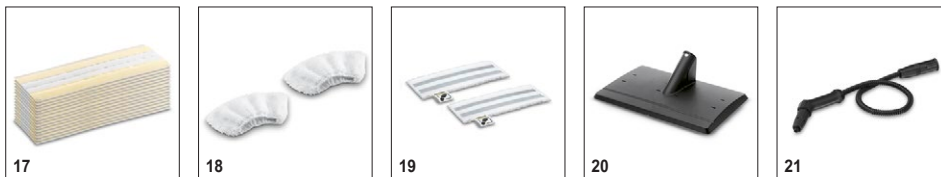

SC 1 EasyFix 1.516-332.0

KÄRCHER

		№ для заказа	Количество				Цена	Описание	
Одноразовые салфетки SC EasyFix	17	2.863-299.0	15 шт.					15 салфеток однократного применения к насадке для пола EasyFix, обеспечивающие быструю и гигиеничную очистку твердых напольных покрытий. Легко фиксируются на насадке при помощи крепления-липучки.	☐
Комплект микроволоконных обтяжек для ручной насадки	18	2.863-270.0	2 шт.					2 обтяжки из высококачественного микролокна для ручной насадки, обеспечивающие улучшенное отделение и поглощение жировых и прочих загрязнений.	☐
Комплект абразивных салфеток к насадке для пола EasyFix	19	2.863-309.0	2 шт.					Абразивные салфетки для пола EasyFix удаляют даже стойкие пятна с каменных полов, нечувствительных к механическим воздействиям. Застежка-липучка позволяет легко прикреплять салфетку к насадке и снимать ее без контакта с грязью.	☐
Другое									
Насадка для удаления обоев	20	2.863-062.0	1 шт.					Для легкого отделения обоев и остатков клея паром.	☐
Удлинительный шланг для пароочистителя SC 1	21	2.863-021.0	1 шт.					С удлинительным шлангом пользоваться пароочистителем станет удобнее.	☐

■ Входит в комплект поставки   ☐ Доступные аксессуары.