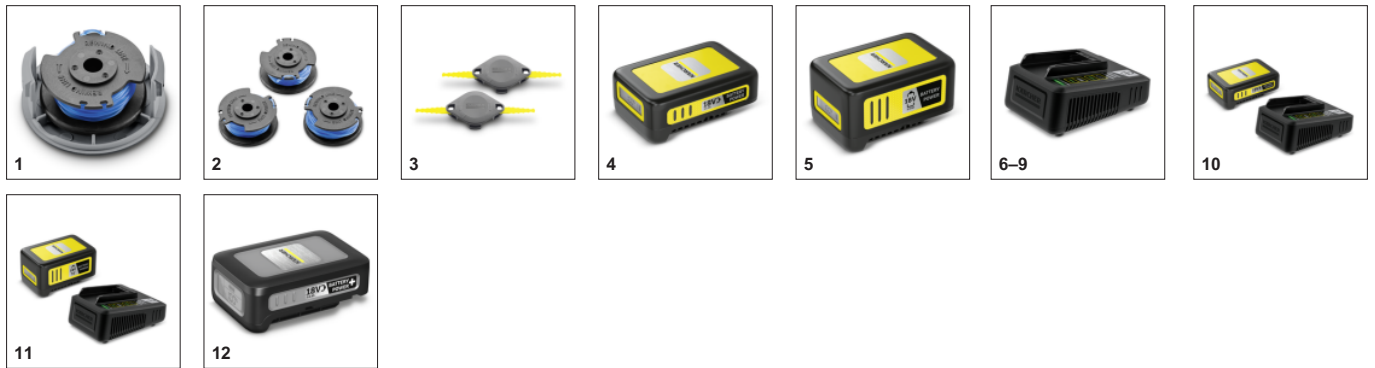

ПРИНАДЛЕЖНОСТИ LTR 18-25 BATTERY

1.444-300.0

		№ для заказа	Описание	
ТРИММЕР				
Катушка с леской для LTR 18 Battery	1	2.444-014.0	Катушка с практичным колпачком и намотанной витой леской для триммера обеспечивает аккуратное скашивание травы в труднодоступных местах. Подходит ко всем аккумуляторным триммерам Kärcher на платформе Battery Power 18 В.	☒
Катушки с леской для LTR 18 Battery (3 шт. в упаковке)	2	2.444-016.0	Катушка с намотанной витой леской для триммера (3 шт. в упаковке) обеспечивает аккуратное скашивание травы в труднодоступных местах. Подходит ко всем аккумуляторным триммерам Kärcher с напряжением 18 В.	☐
Ножи для триммеров LTR Battery (2 шт.)	3	2.444-022.0	Скашивание дикорастущей травы в труднодоступных местах сада обеспечивает нож с двумя лезвиями, подходящий ко всем триммерам Kärcher на платформах Battery Power 18 В и 36 В.	☐
АККУМУЛЯТОРЫ				
Аккумулятор Battery Power 18 / 2,5	4	2.445-034.0	Сменный аккумулятор Kärcher Battery Power 18 В/2,5 Ач с ЖК-дисплеем для отображения состояния заряда на основе инновационной технологии Real Time. Подходит ко всем аппаратам Kärcher на аккумуляторной платформе 18 В.	☐
Аккумулятор Battery Power 18 / 5,0	5	2.445-035.0	Сменный аккумулятор Kärcher Battery Power 18 В/5,0 Ач с ЖК-дисплеем для отображения состояния заряда на основе инновационной технологии Real Time. Подходит ко всем аппаратам Kärcher на аккумуляторной платформе 18 В.	☐
ЗАРЯДНЫЕ УСТРОЙСТВА				
Быстрое зарядное устройство 18 В	6	2.445-032.0	Быстрозарядное устройство лишь за 44 минуты заряжает сменный аккумулятор Kärcher Battery Power 18 В / 2,5Ач до уровня 80 %. Оно совместимо со всеми 18-вольтными аккумуляторами Kärcher.	☐
Устройство быстрой зарядки Battery Power	7	2.445-036.0		☐
	8	2.445-038.0		☐
	9	2.445-040.0		☐
СТАРТОВЫЙ КОМПЛЕКТ: АККУМУЛЯТОР И ЗАРЯДНОЕ УСТРОЙСТВО				
Стартер Комплект Battery Power 18/25	10	2.445-062.0	Стартовый комплект Battery Power 18/25, включающий сменный аккумулятор Battery Power 18 В / 2,5 Ач с инновационной технологией Real Time и быстрозарядное устройство 18 В. Для любых аппаратов на аккумуляторной платформе Kärcher 18 В.	☐
Стартер Комплект Battery Power 18/50	11	2.445-063.0	Включает сменный аккумулятор Battery Power 18 В / 5,0 Ач и быстрозарядное устройство 18 В: стартовый комплект Battery Power 18/50 для любых аппаратов Kärcher на аккумуляторной платформе 18 В.	☐
АККУМУЛЯТОРЫ				
Battery Power+ 18/30	12	2.445-042.0	С технологией Real Time и ЖК-дисплеем: мощный 18-вольтный литий-ионный аккумулятор Battery Power+ емкостью 3,0 Ач, обеспечивающий продолжительную работу от одного заряда. С системой контроля напряжения и защитой от водяных струй (IPX5).	☐

☒ Входит в комплект поставки
☐ Доступные аксессуары.
☐ Чистящее средство.